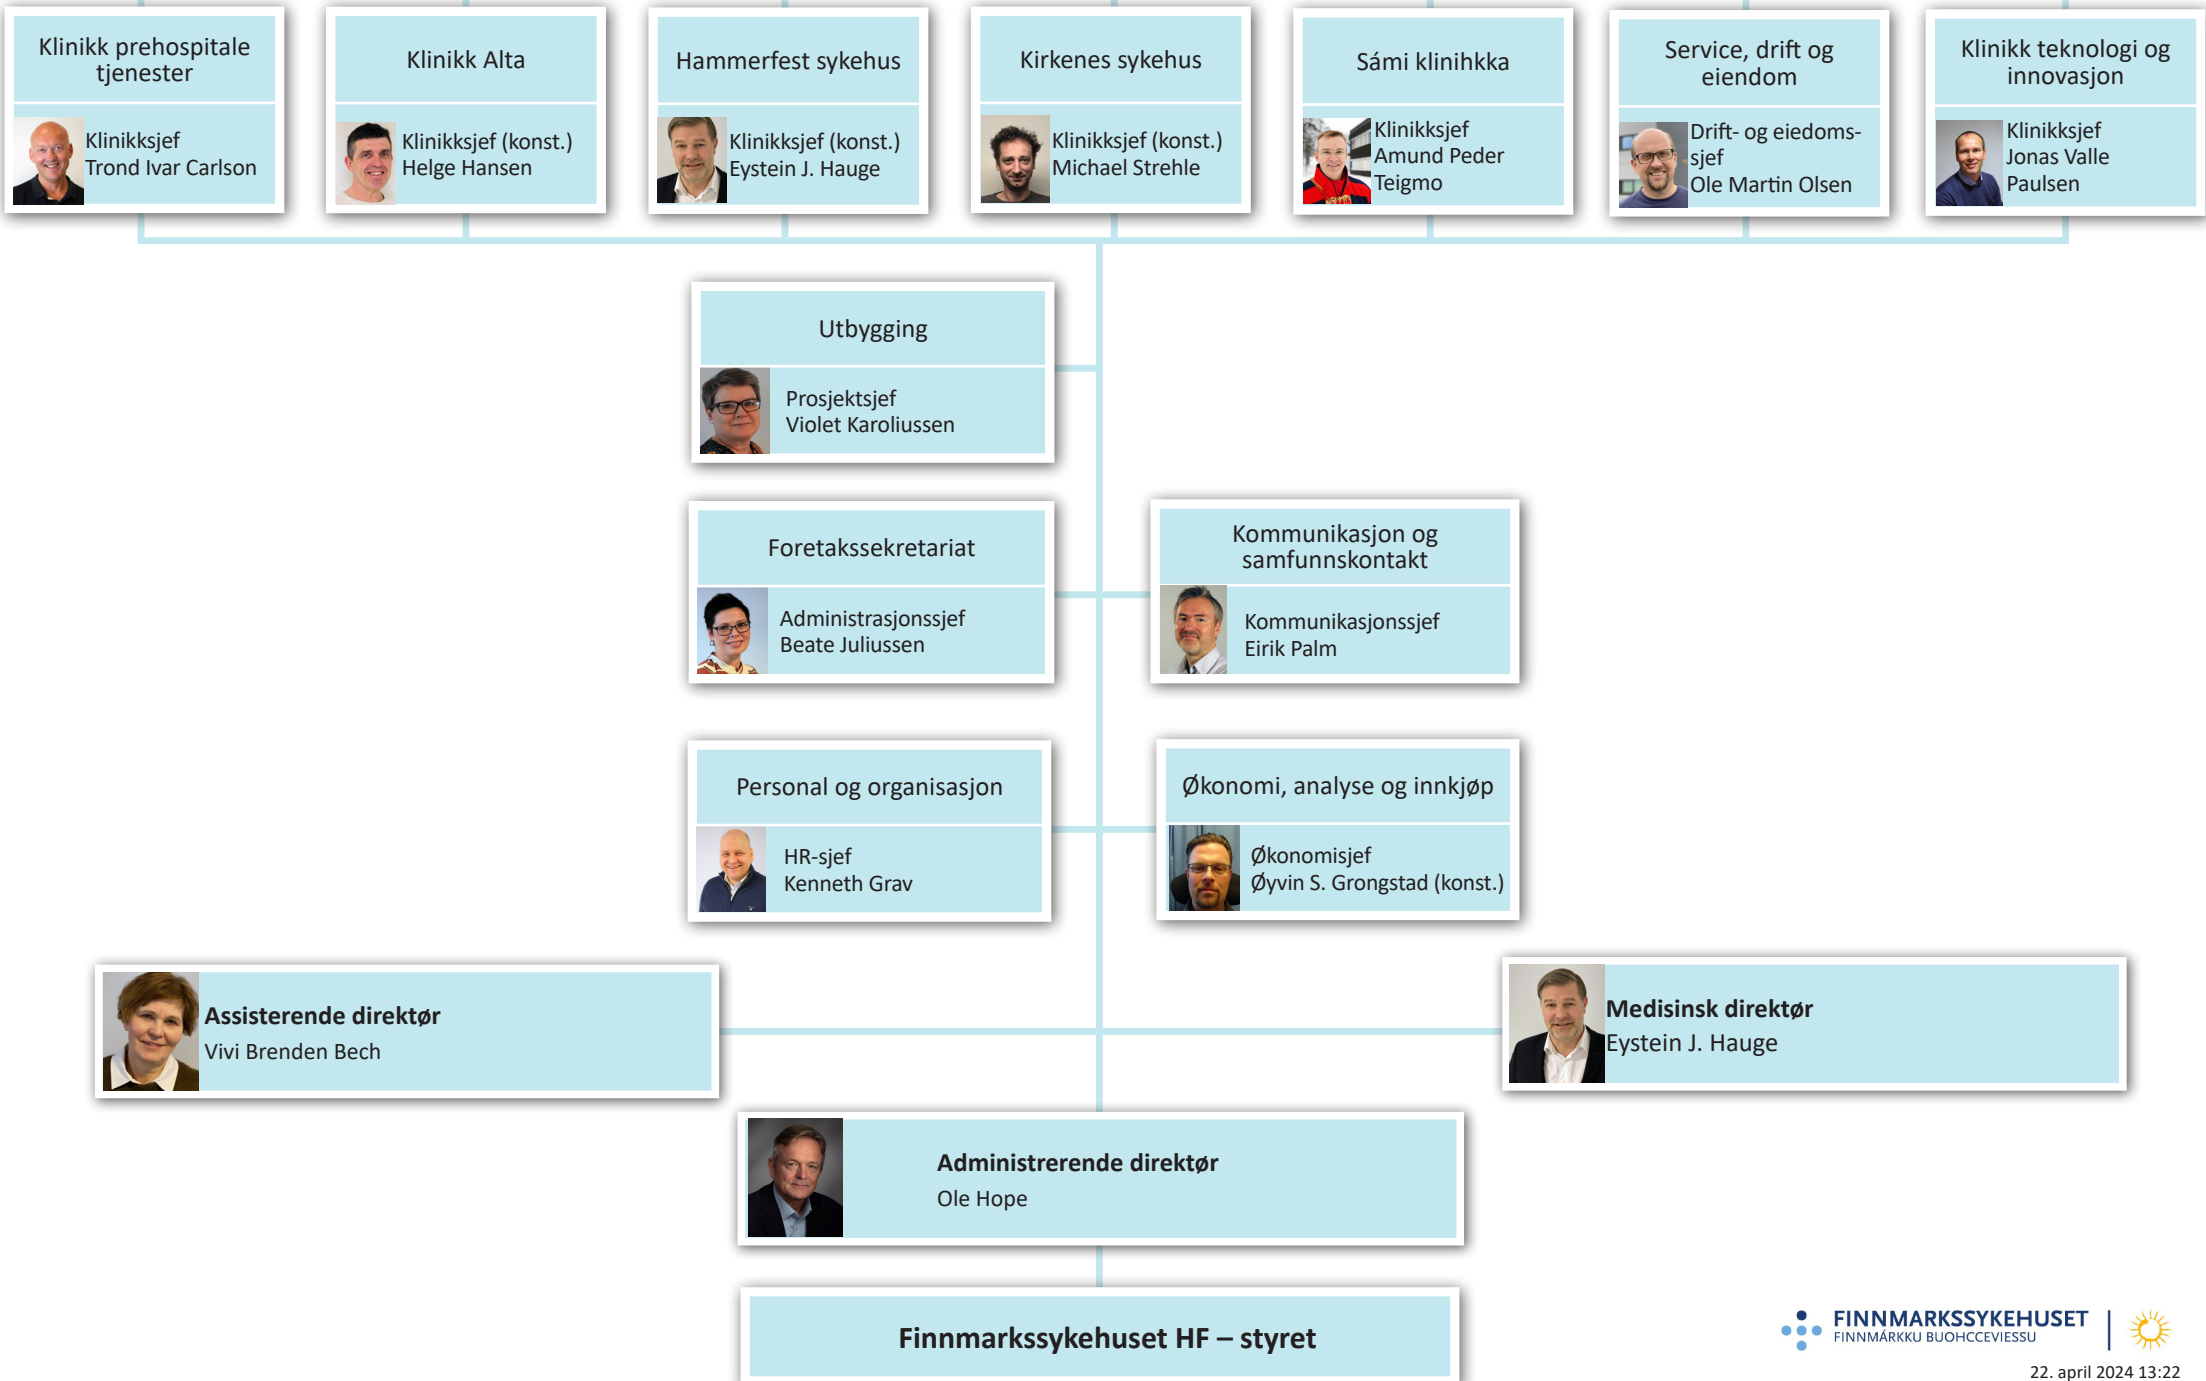

Pasienter

Teknologi og innovasjon

Teknologi- og innovasjonssjef – Jonas Valle Paulsen

Kommunikasjonsrådgiver/webredaktør
Malene Nicolaysen

Kommunikasjon og samfunnskontakt

Kommunikasjonssjef – Eirik Palm