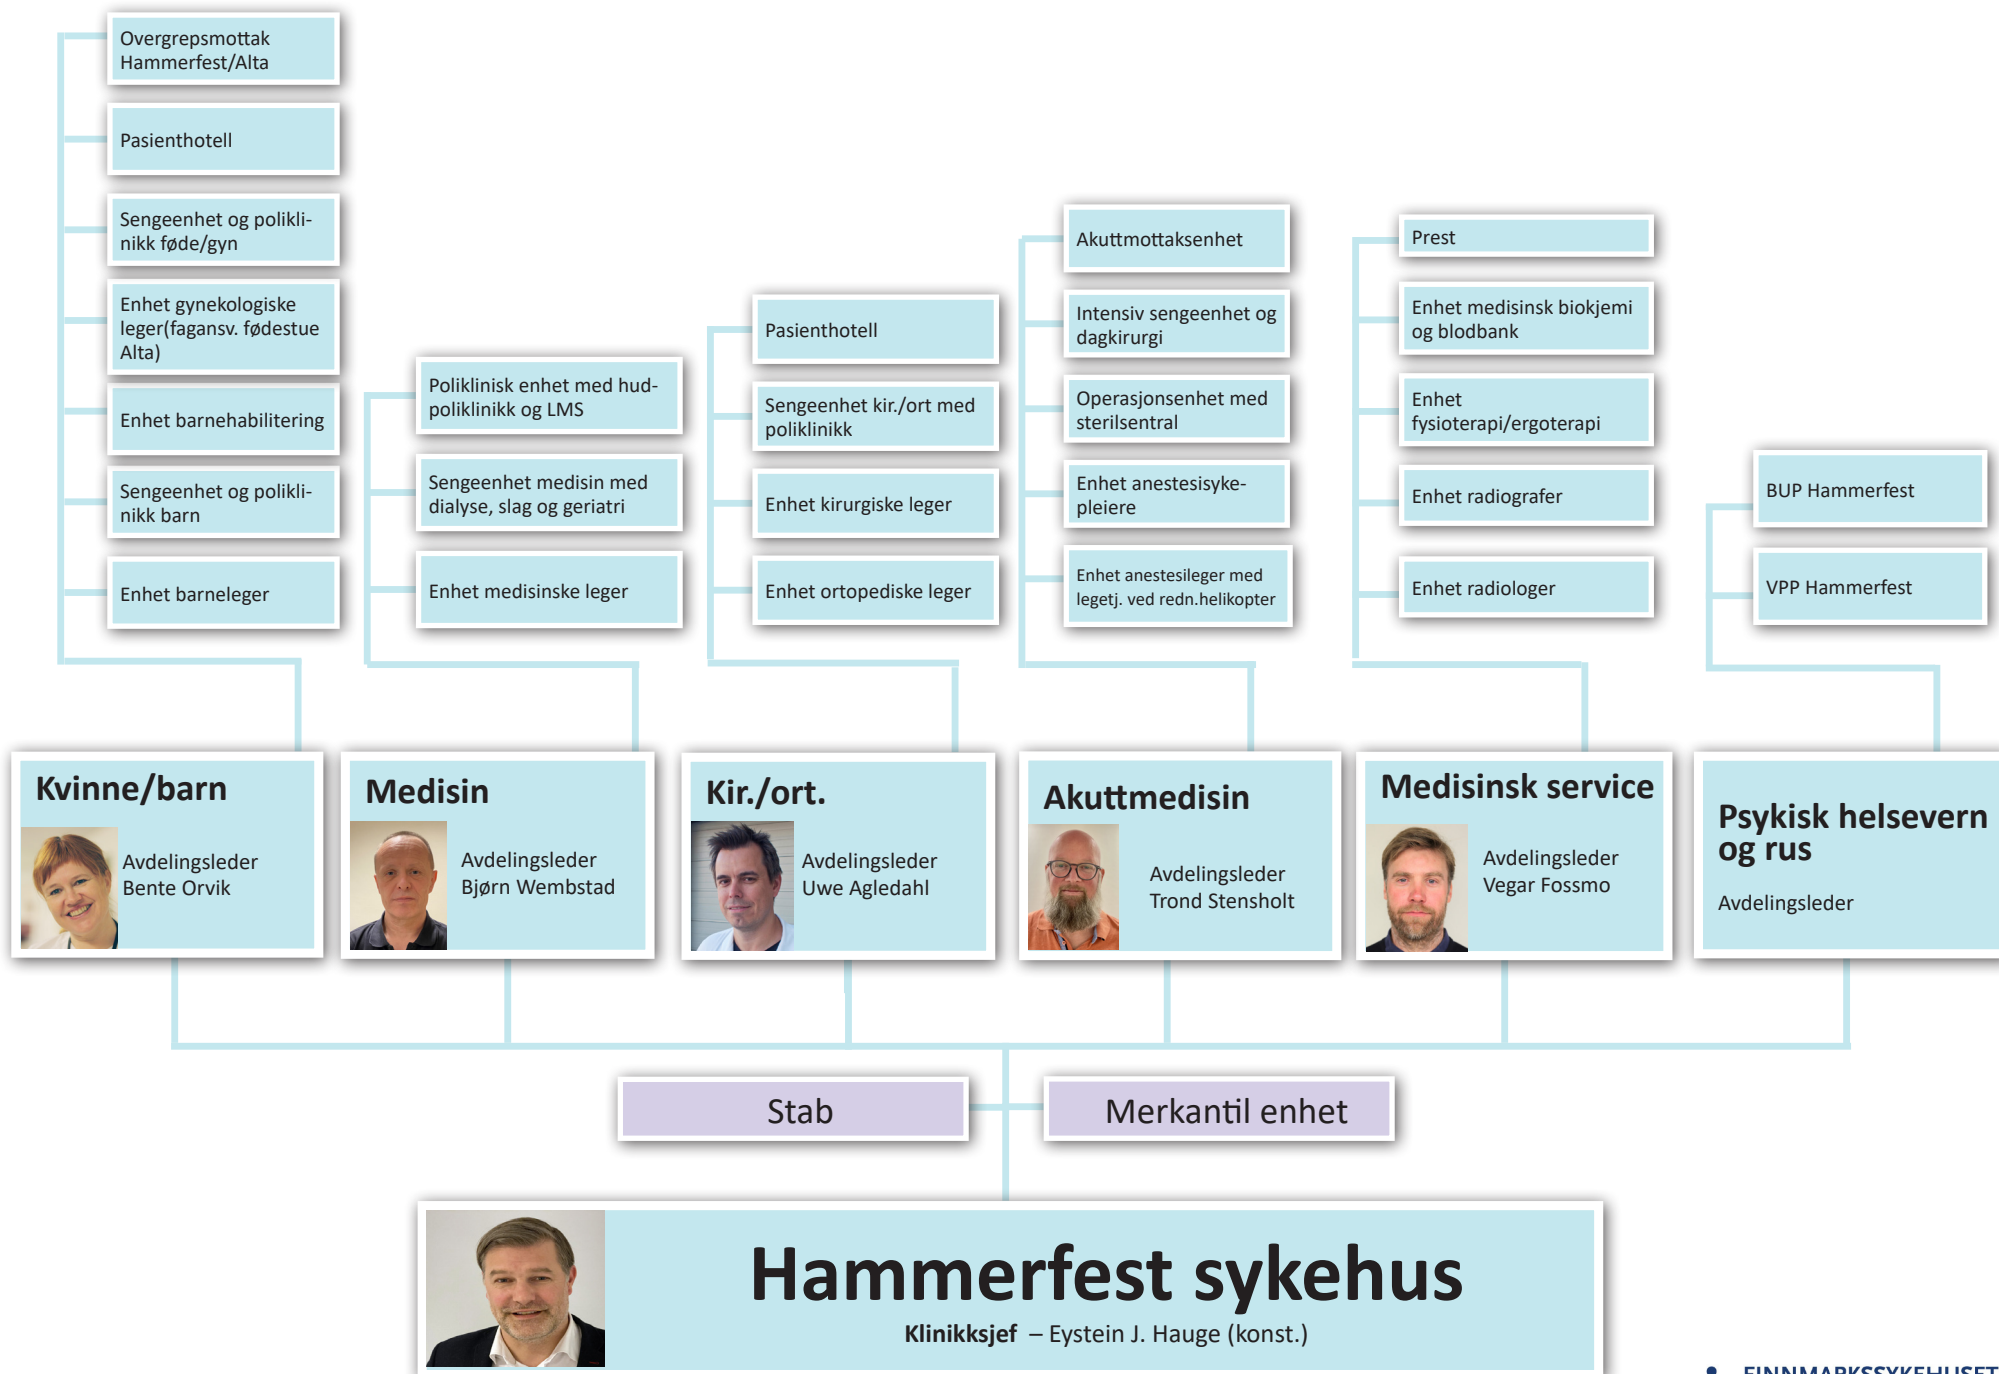

Pasienter

Teknologi og innovasjon

Teknologi- og innovasjonssjef – Jonas Valle Paulsen

Kommunikasjonsrådgiver/webredaktør
Malene Nicolaysen

Kommunikasjon og samfunnskontakt

Kommunikasjonssjef – Eirik Palm