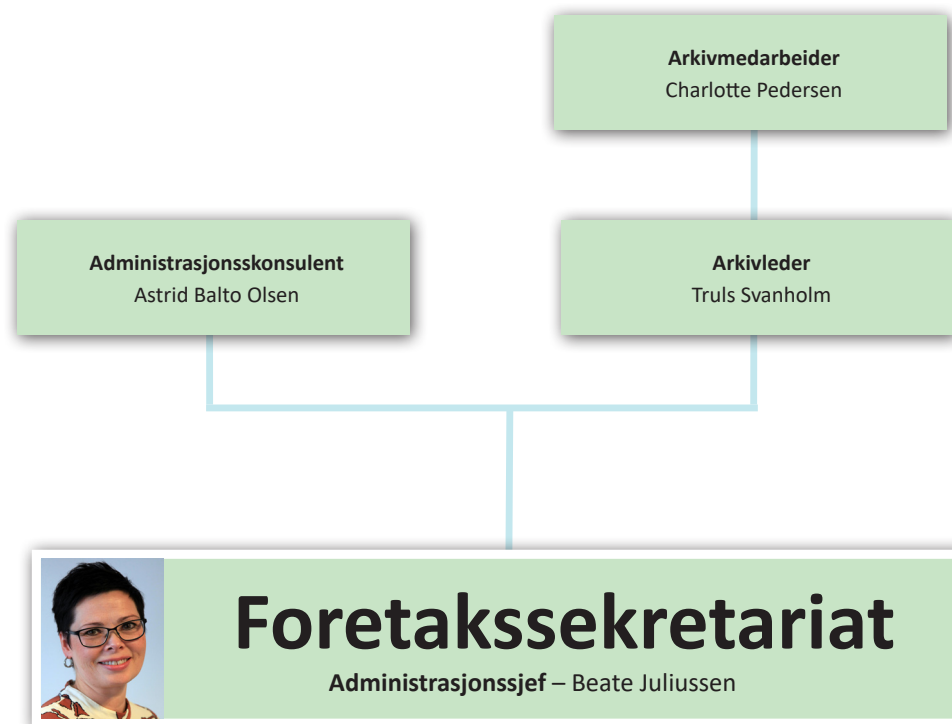

Pasienter

Teknologi og innovasjon

Teknologi- og innovasjonssjef – Jonas Valle Paulsen

Kommunikasjonsrådgiver/webredaktør
Malene Nicolaysen

Kommunikasjon og samfunnskontakt

Kommunikasjonssjef – Eirik Palm