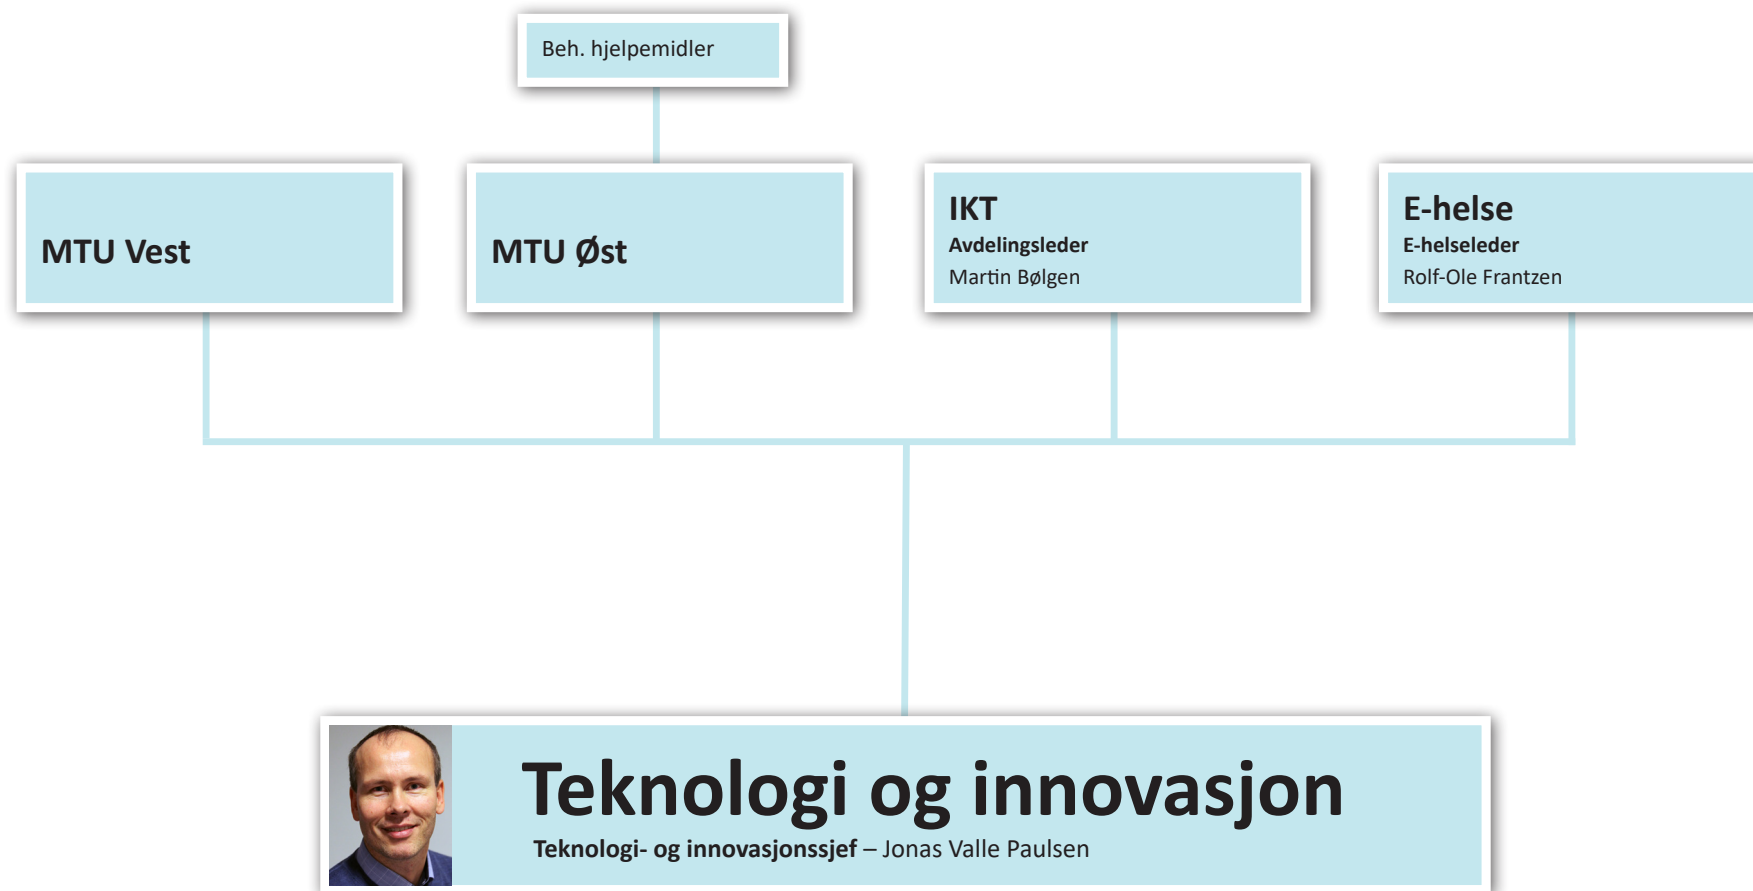

Pasienter

Teknologi og innovasjon

Teknologi- og innovasjonssjef – Jonas Valle Paulsen

Kommunikasjonsrådgiver/webredaktør
Malene Nicolaysen

Kommunikasjon og samfunnskontakt

Kommunikasjonssjef – Eirik Palm