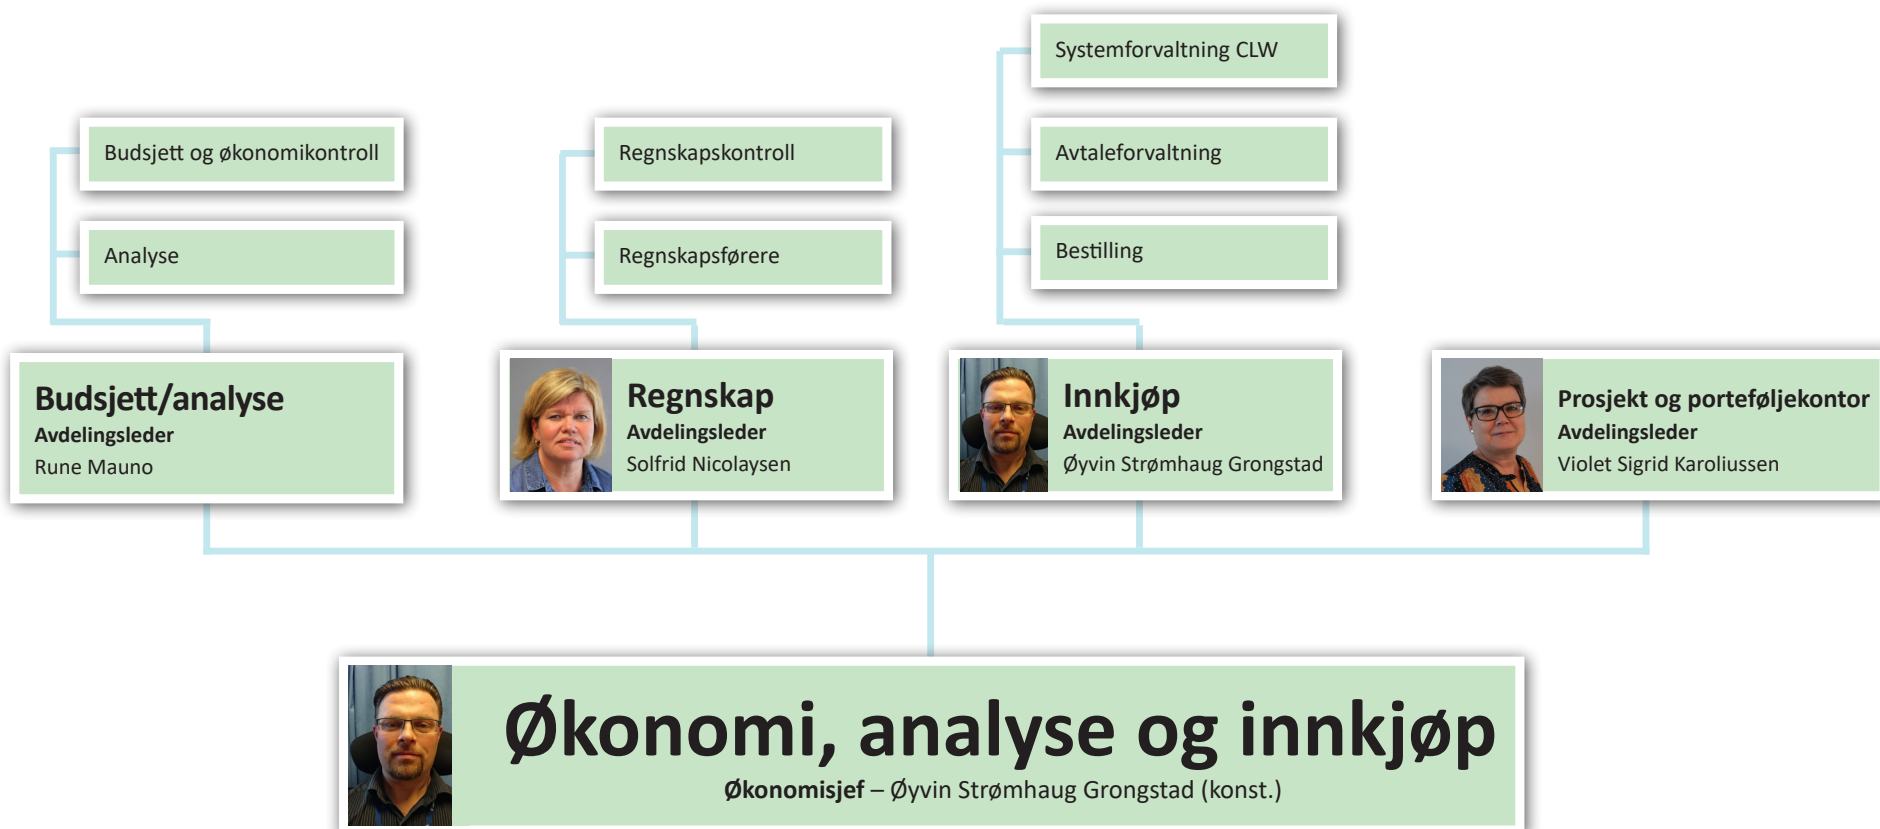

Pasienter

Teknologi og innovasjon

Teknologi- og innovasjonssjef – Jonas Valle Paulsen

Kommunikasjonsrådgiver/webredaktør
Malene Nicolaysen

Kommunikasjon og samfunnskontakt

Kommunikasjonssjef – Eirik Palm