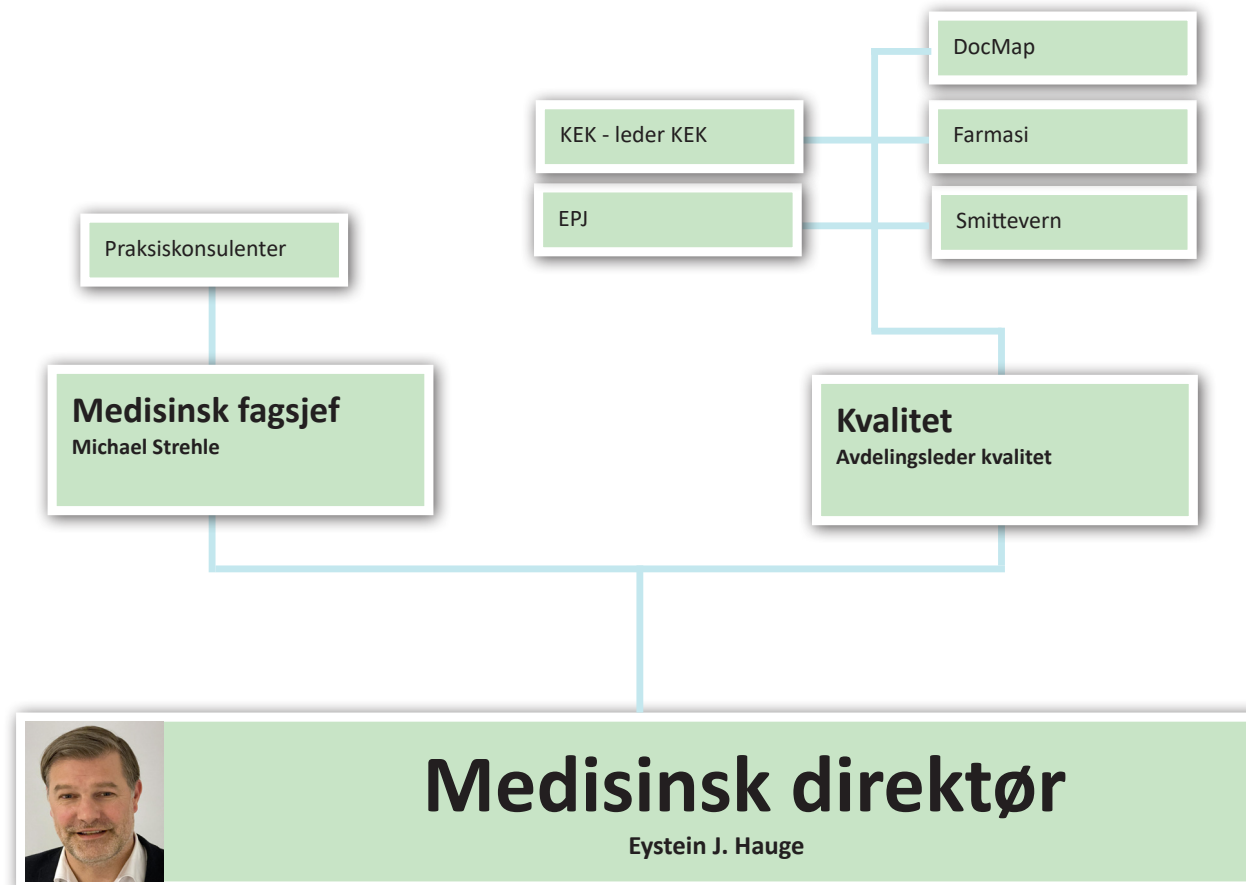

Pasienter

Teknologi og innovasjon

Teknologi- og innovasjonssjef – Jonas Valle Paulsen

Kommunikasjonsrådgiver/webredaktør
Malene Nicolaysen

Kommunikasjon og samfunnskontakt

Kommunikasjonssjef – Eirik Palm