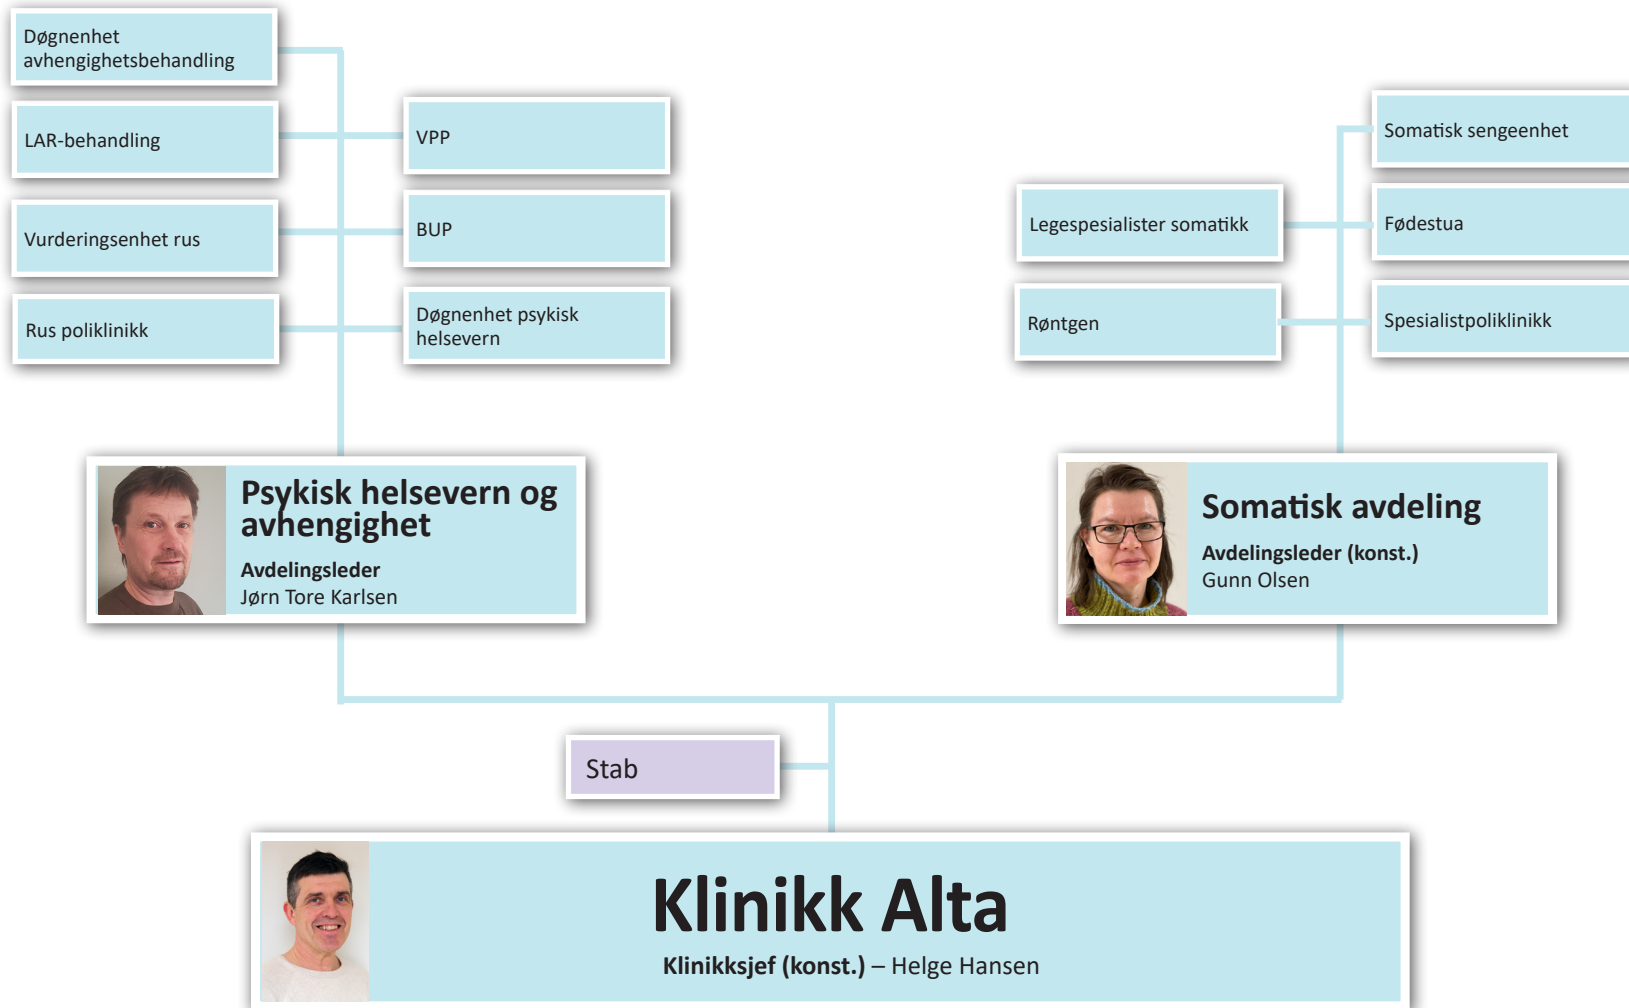

Pasienter

Teknologi og innovasjon

Teknologi- og innovasjonssjef – Jonas Valle Paulsen

Kommunikasjonsrådgiver/webredaktør
Malene Nicolaysen

Kommunikasjon og samfunnskontakt

Kommunikasjonssjef – Eirik Palm