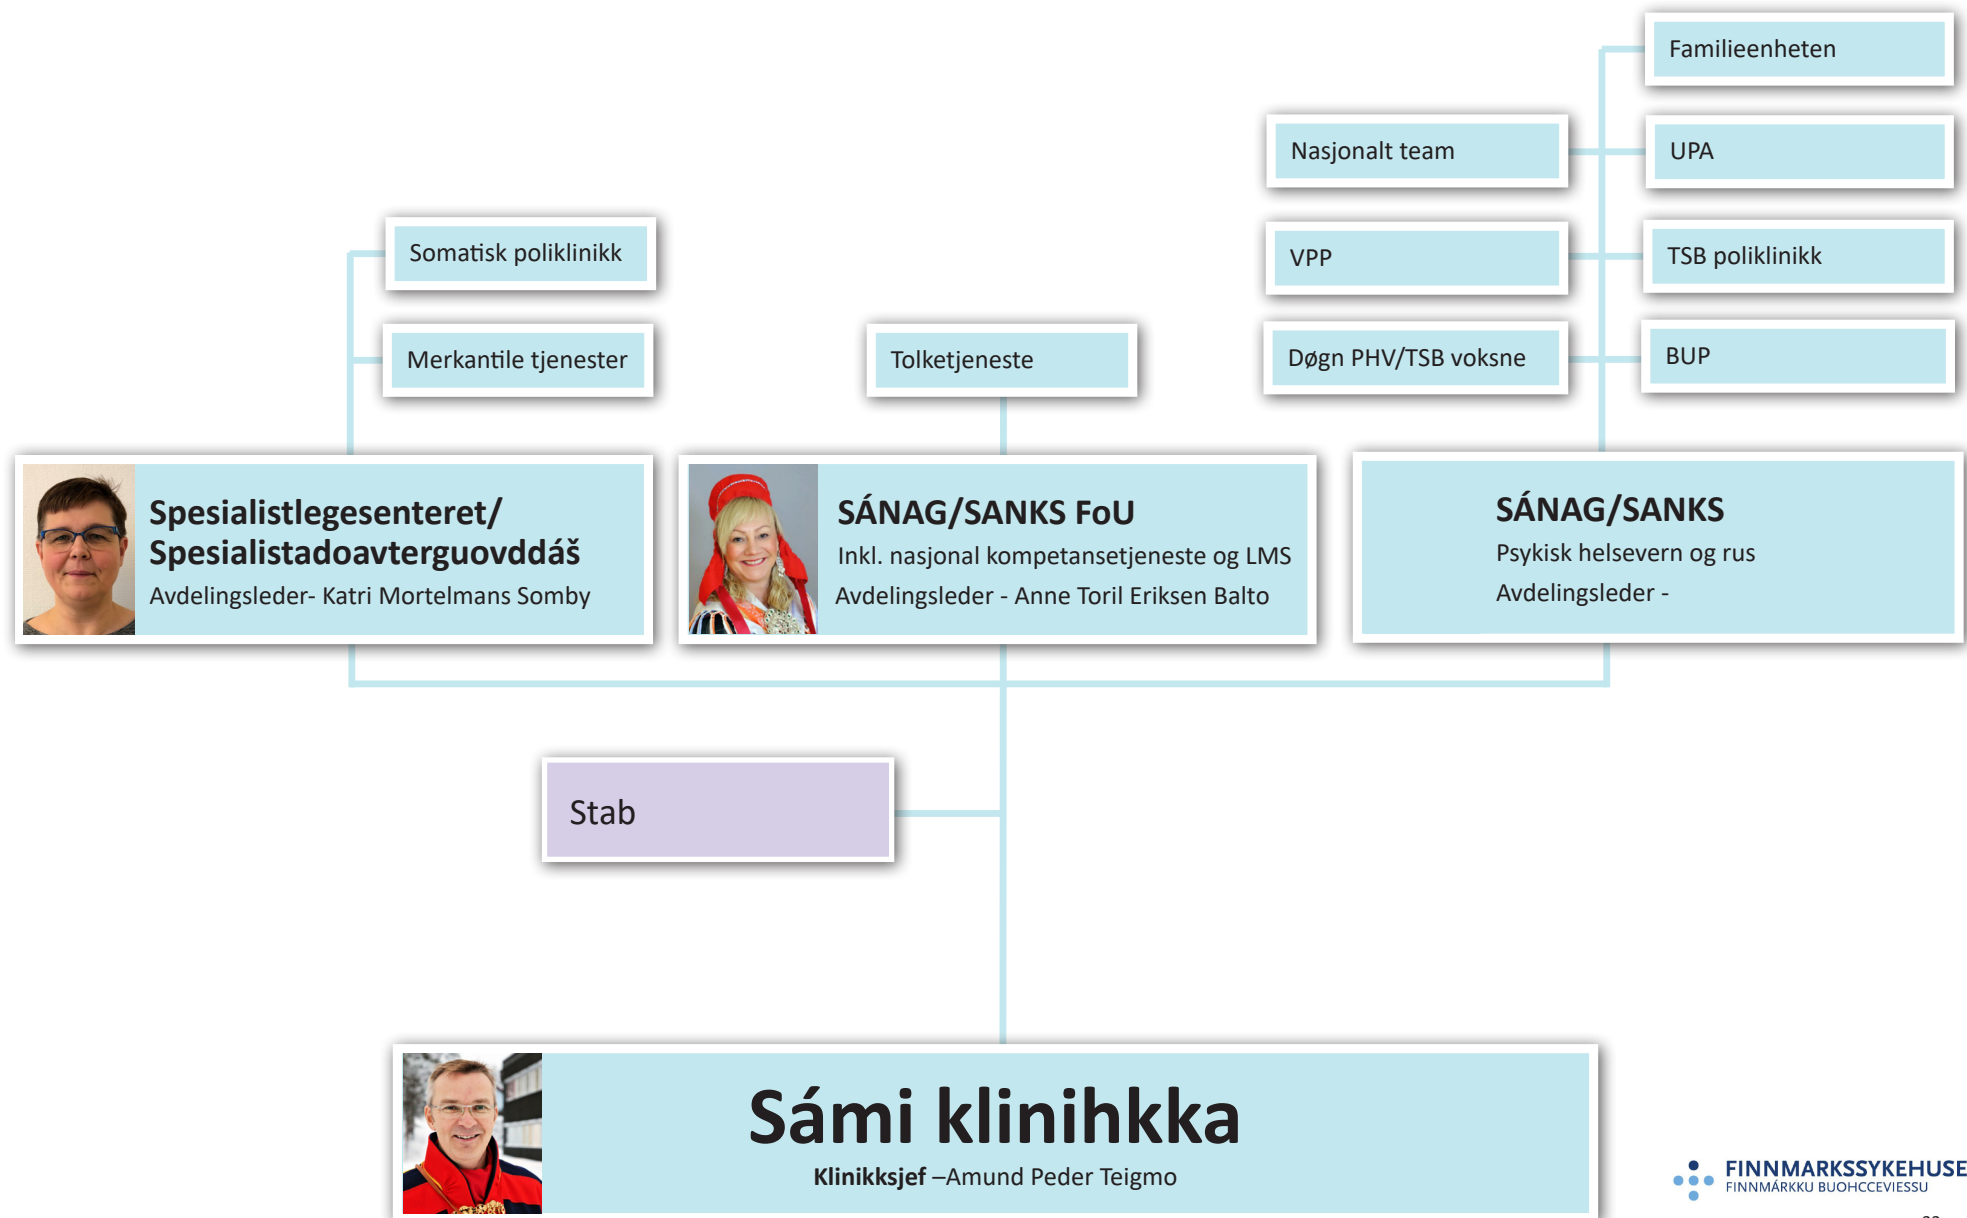

Pasienter

Teknologi og innovasjon

Teknologi- og innovasjonssjef – Jonas Valle Paulsen

Kommunikasjonsrådgiver/webredaktør
Malene Nicolaysen

Kommunikasjon og samfunnskontakt

Kommunikasjonssjef – Eirik Palm