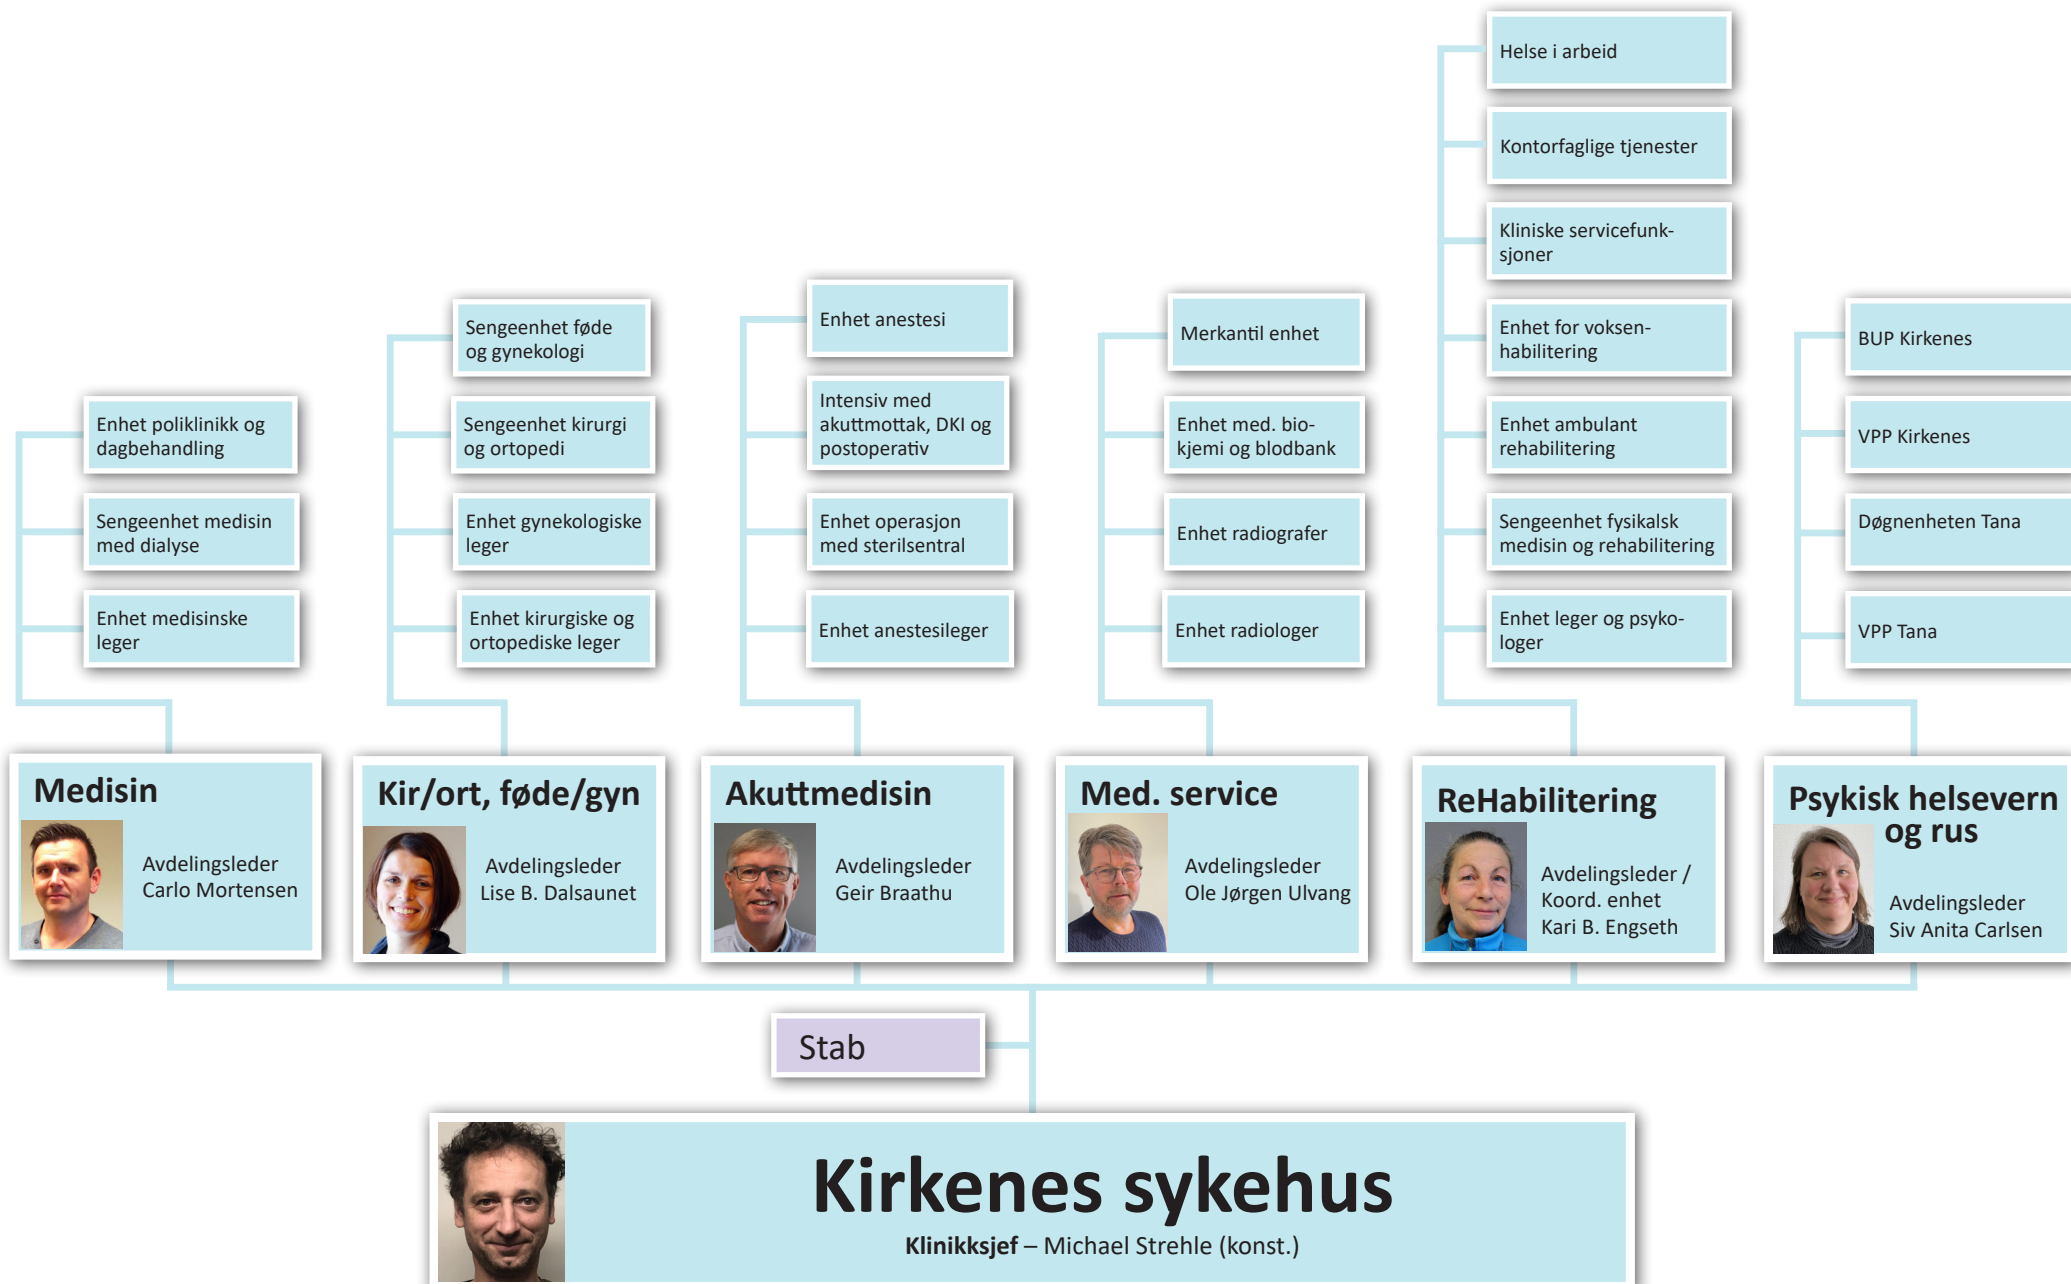

Pasienter

Teknologi og innovasjon

Teknologi- og innovasjonssjef – Jonas Valle Paulsen

Kommunikasjonsrådgiver/webredaktør
Malene Nicolaysen

Kommunikasjon og samfunnskontakt

Kommunikasjonssjef – Eirik Palm