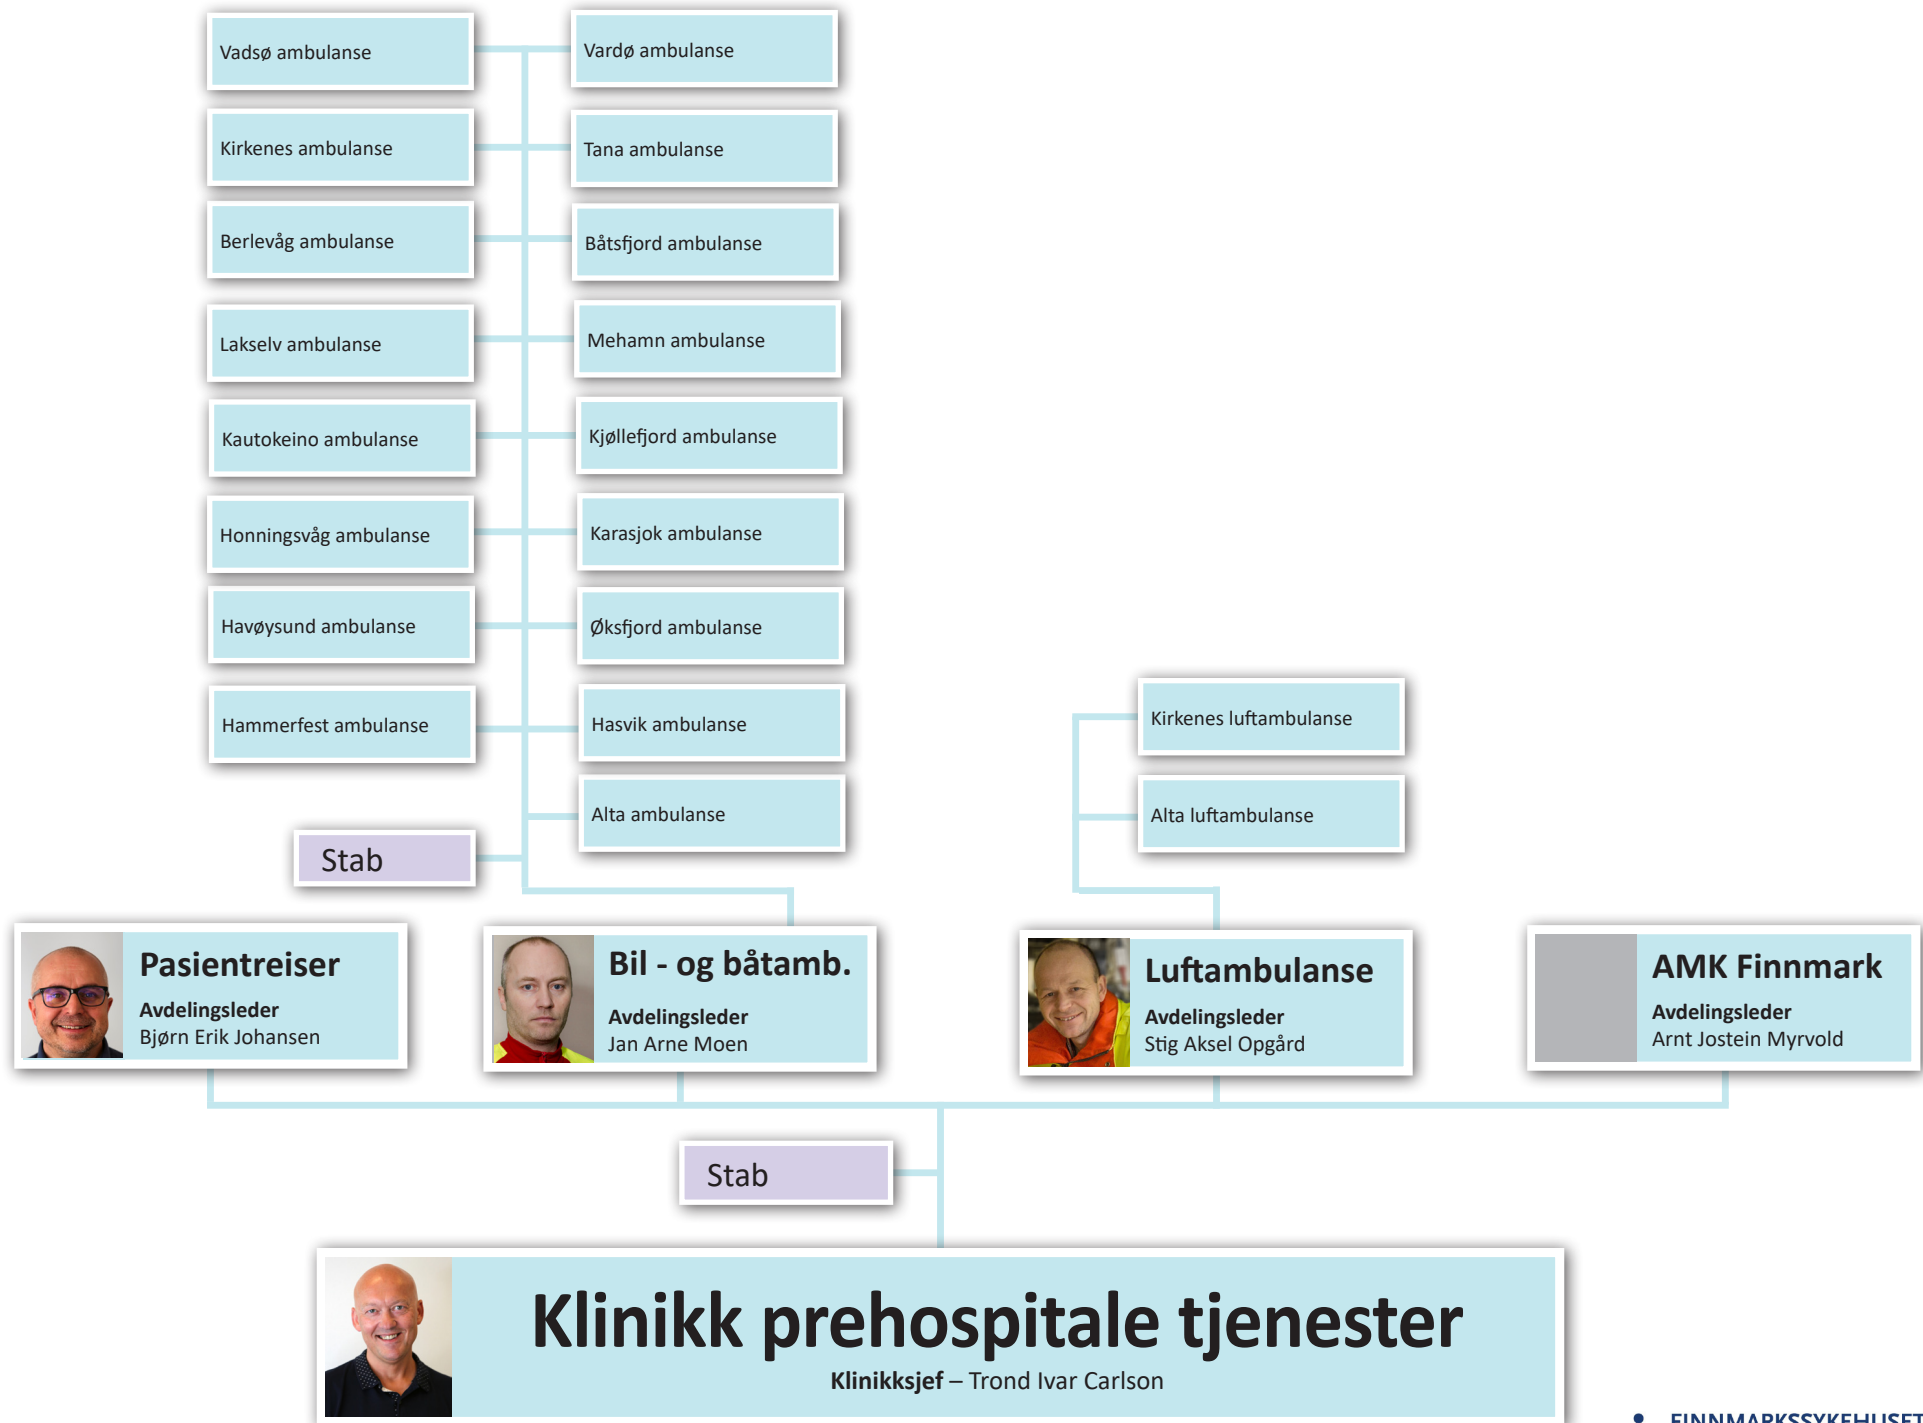

Pasienter

Teknologi og innovasjon

Teknologi- og innovasjonssjef – Jonas Valle Paulsen

Kommunikasjonsrådgiver/webredaktør
Malene Nicolaysen

Kommunikasjon og samfunnskontakt

Kommunikasjonssjef – Eirik Palm