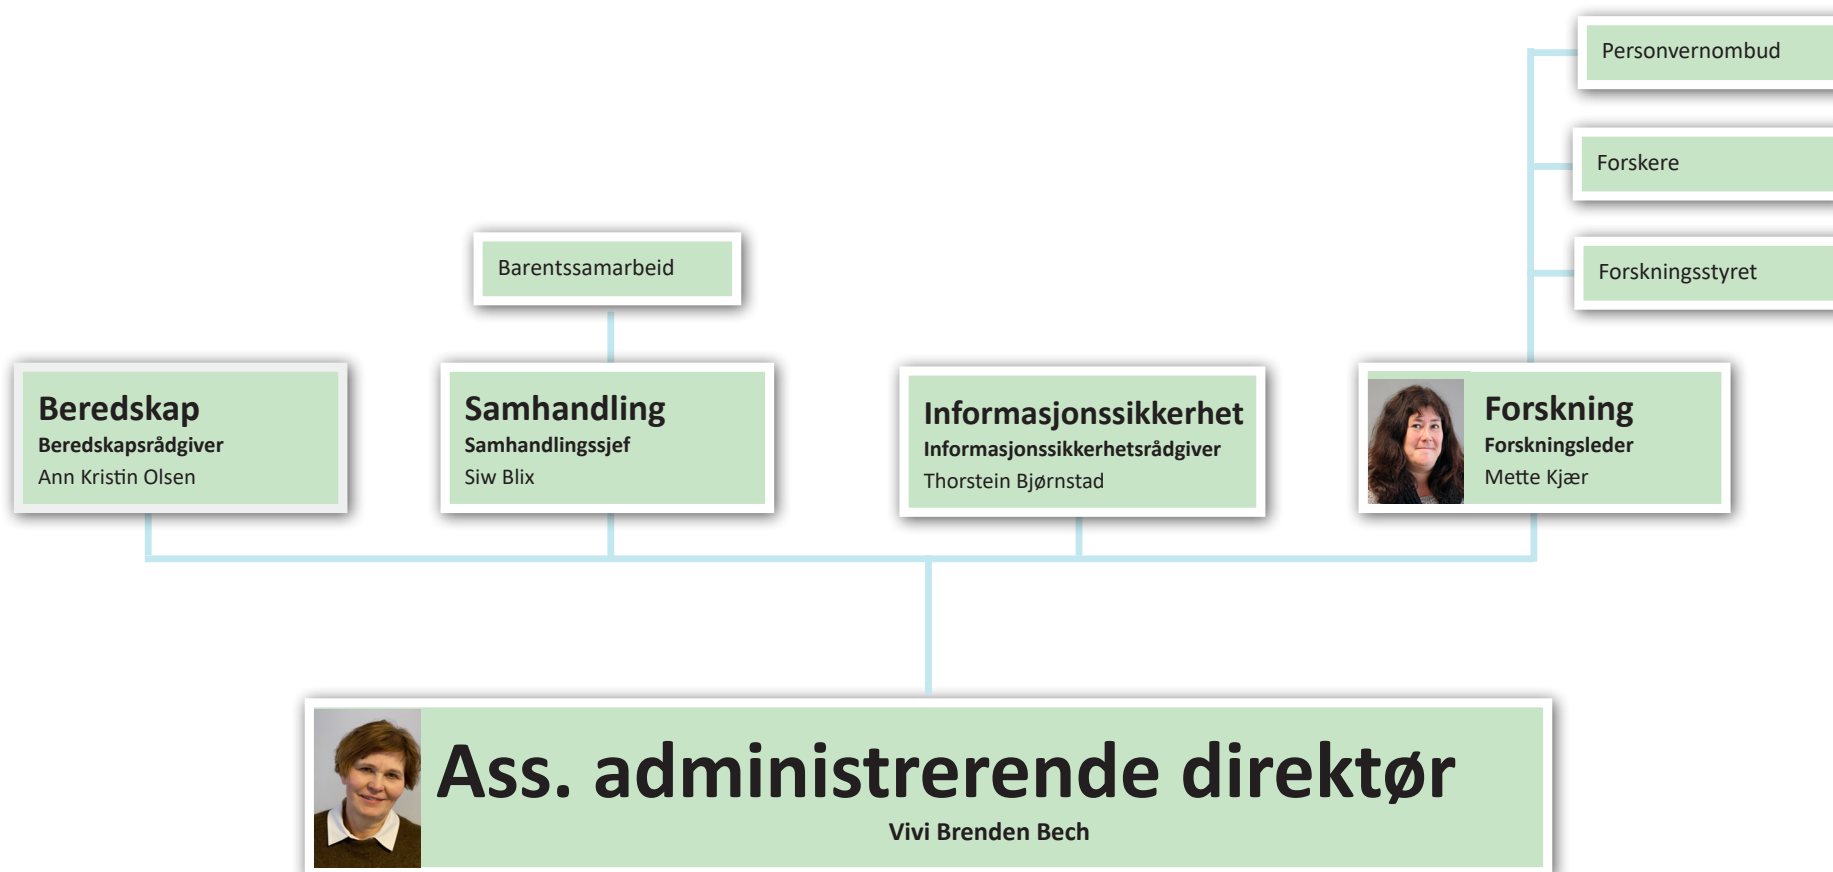

Pasienter

Teknologi og innovasjon

Teknologi- og innovasjonssjef – Jonas Valle Paulsen

Kommunikasjonsrådgiver/webredaktør
Malene Nicolaysen

Kommunikasjon og samfunnskontakt

Kommunikasjonssjef – Eirik Palm