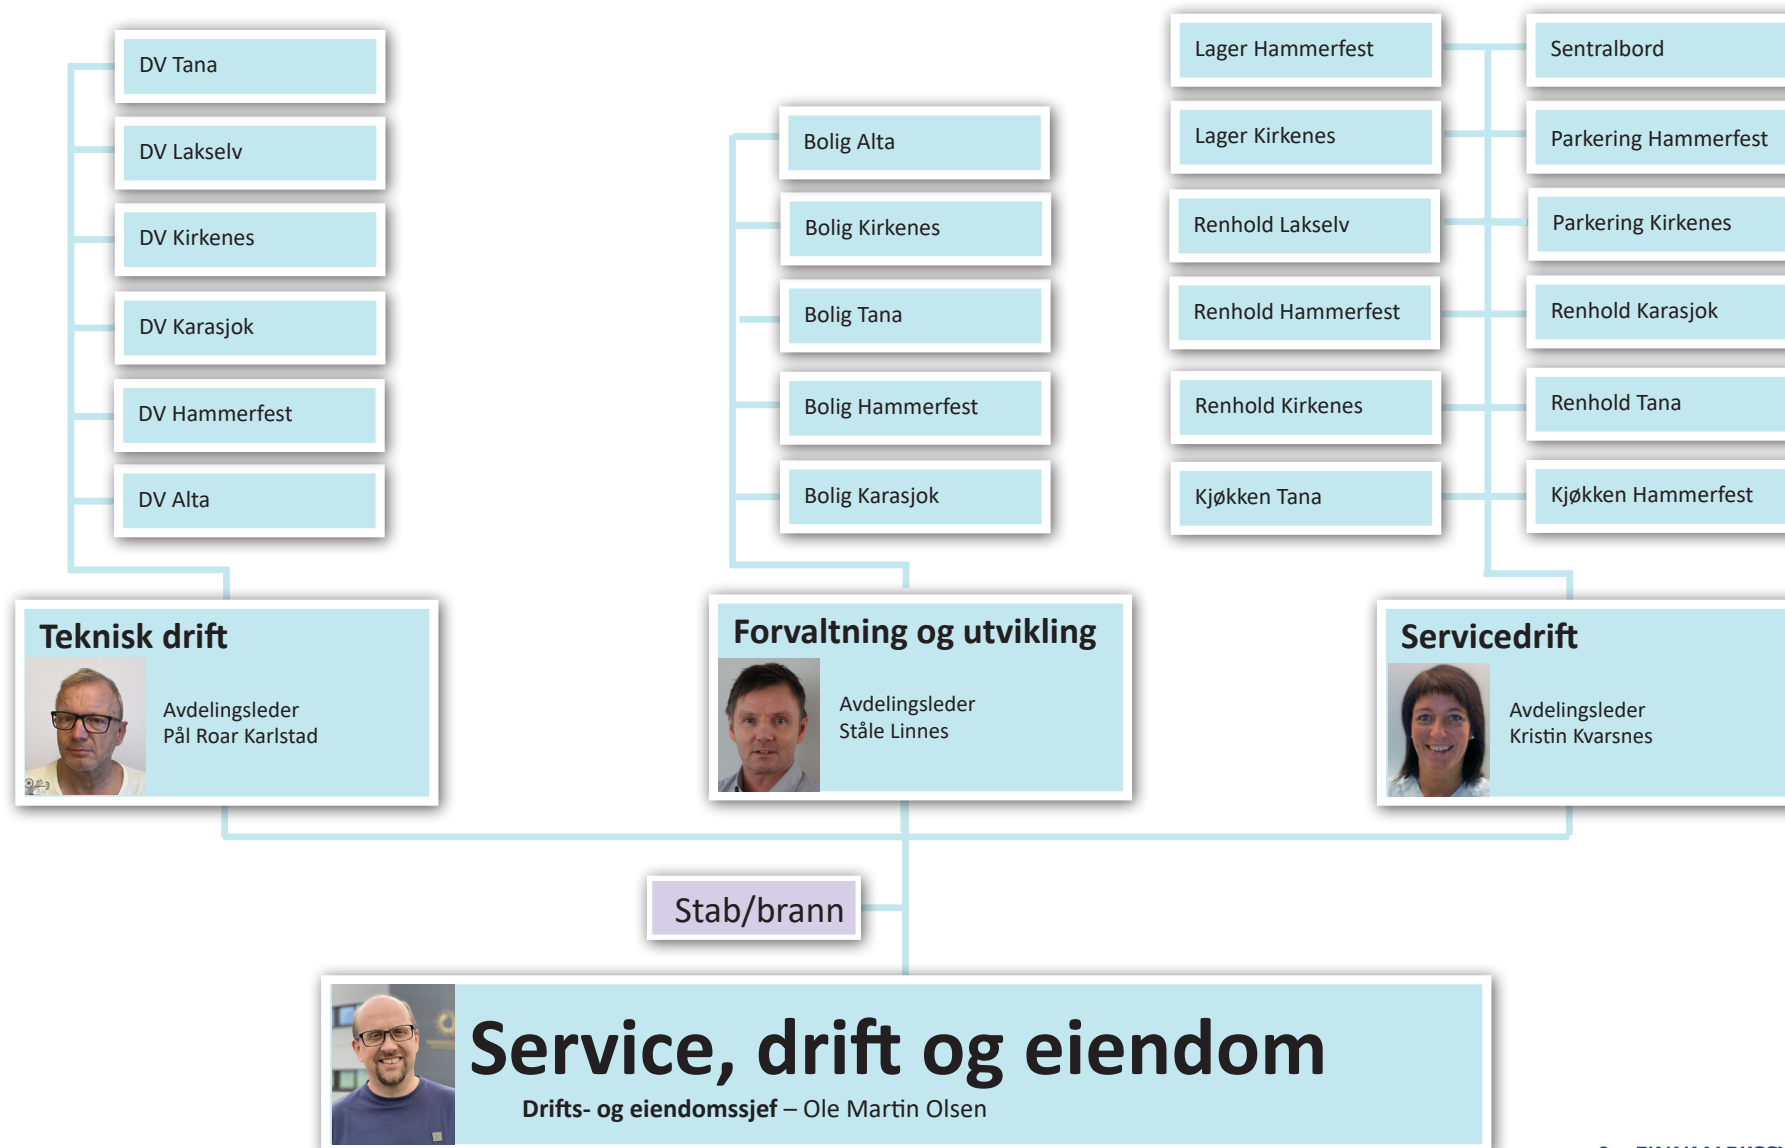

Pasienter

Teknologi og innovasjon

Teknologi- og innovasjonssjef – Jonas Valle Paulsen

Kommunikasjonsrådgiver/webredaktør
Malene Nicolaysen

Kommunikasjon og samfunnskontakt

Kommunikasjonssjef – Eirik Palm