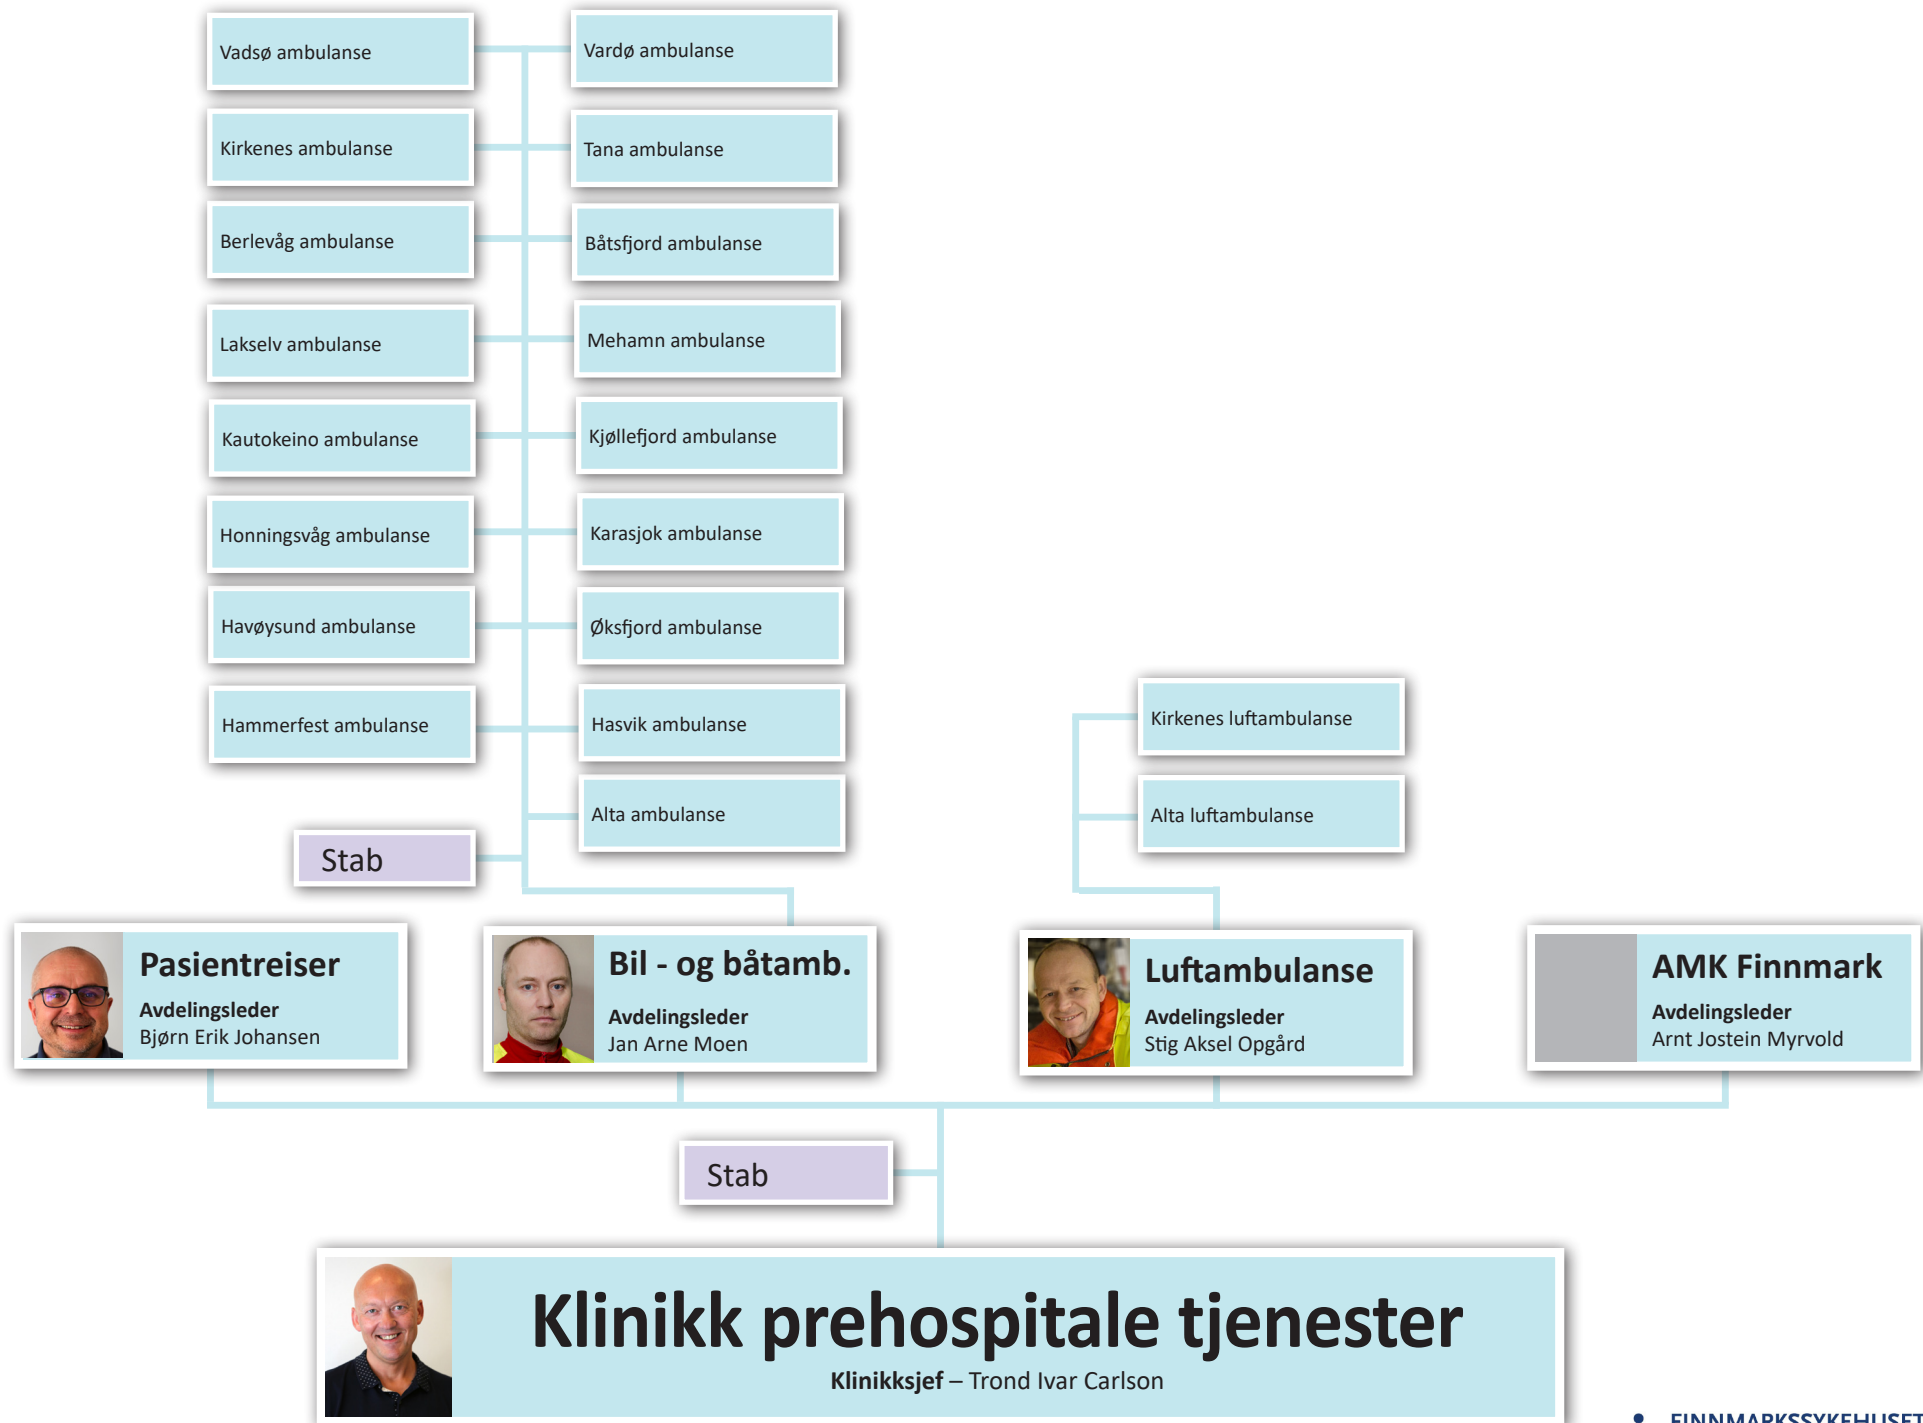

Pasienter

Kommunikasjonsrådgiver/webredaktør
Malene Nicolaysen

Kommunikasjon og samfunnskontakt

Kommunikasjonssjef – Eirik Palm