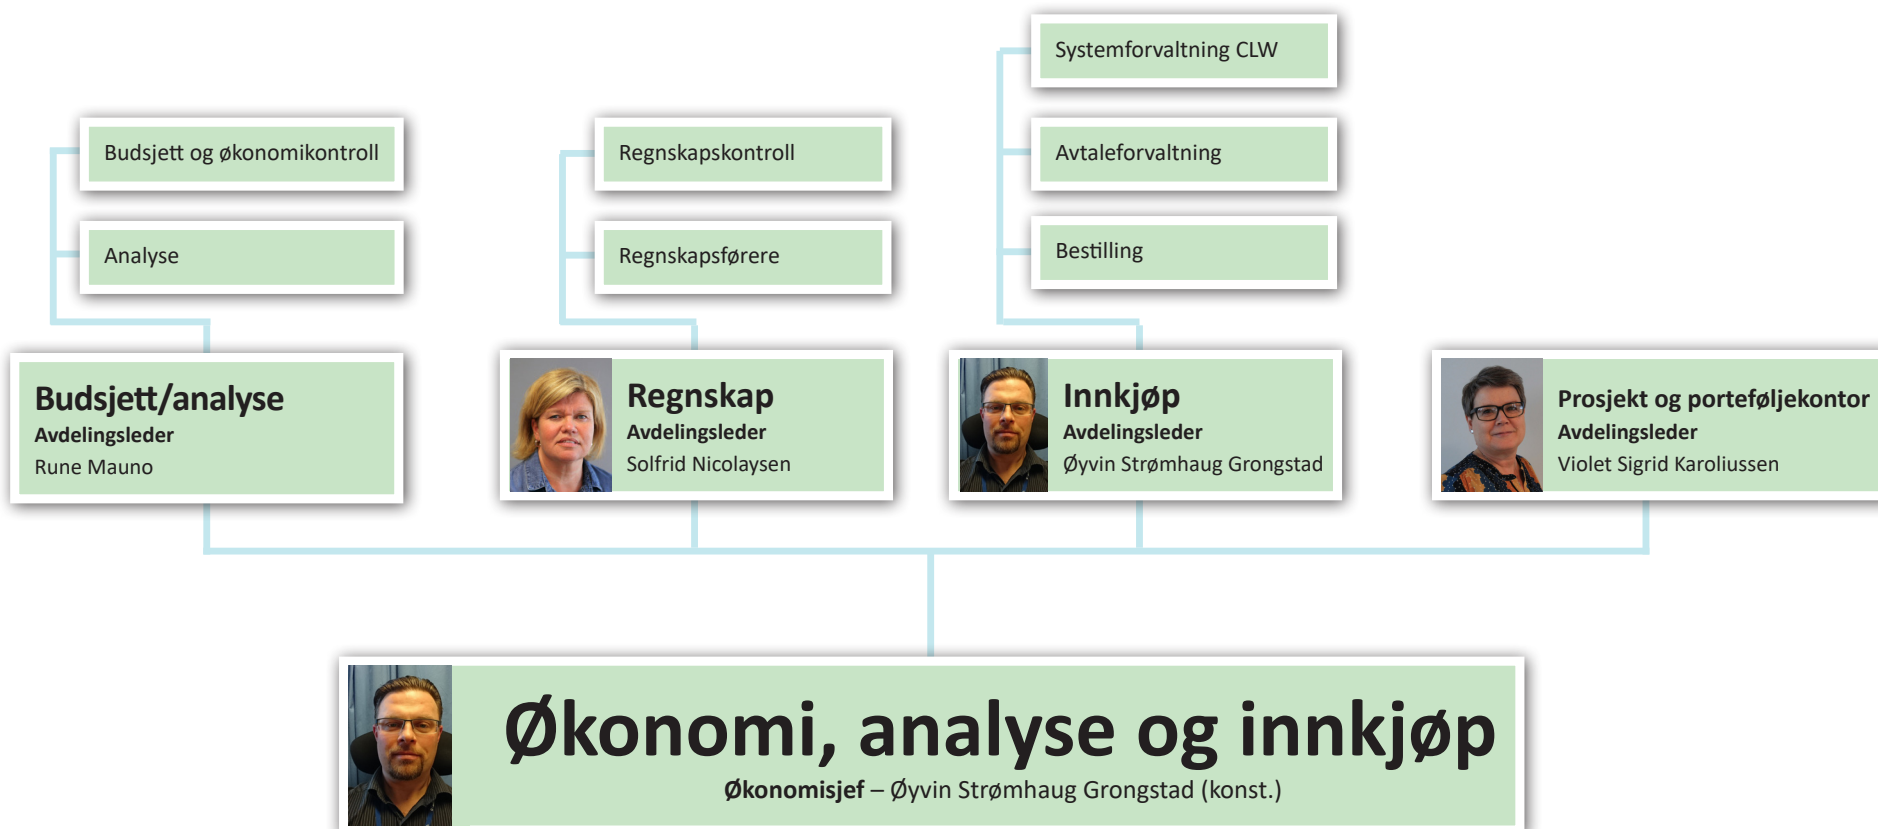

Pasienter

Kommunikasjonsrådgiver/webredaktør
Malene Nicolaysen

Kommunikasjon og samfunnskontakt

Kommunikasjonssjef – Eirik Palm