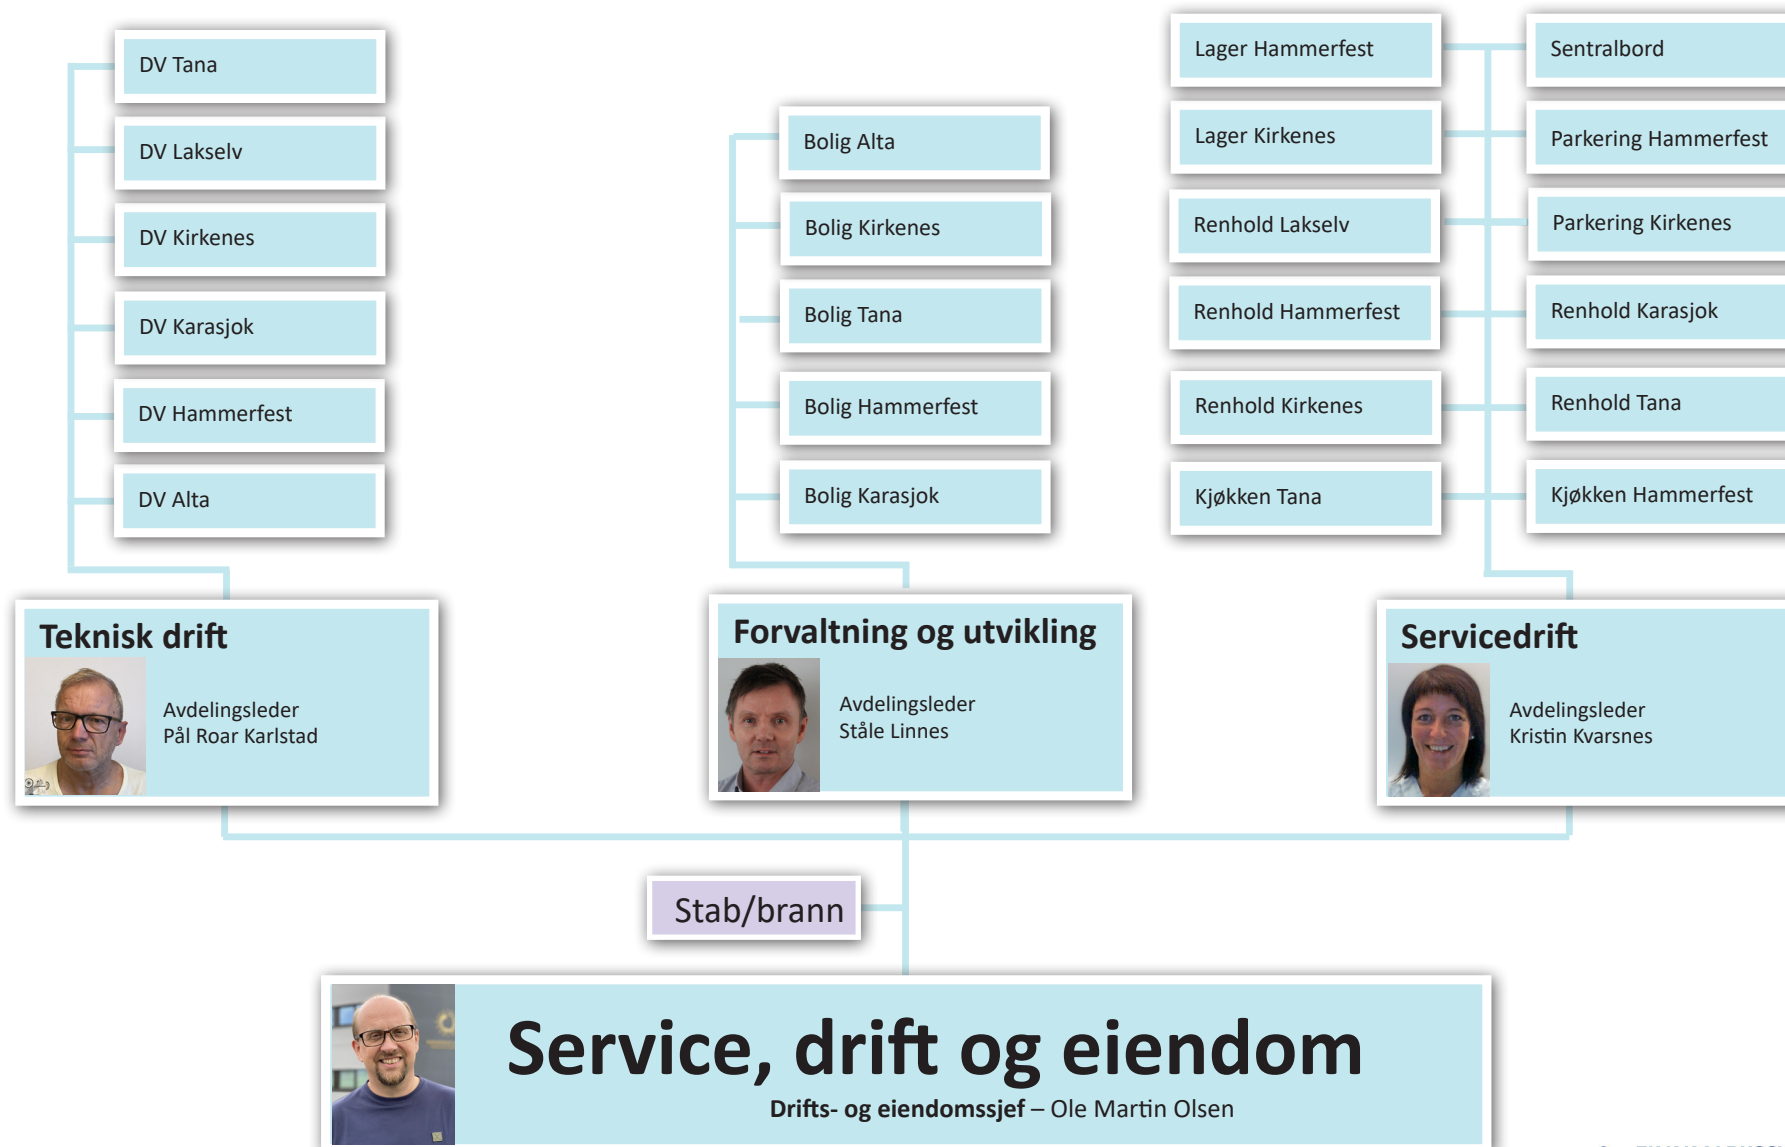

Pasienter

Kommunikasjonsrådgiver/webredaktør
Malene Nicolaysen

Kommunikasjon og samfunnskontakt

Kommunikasjonssjef – Eirik Palm