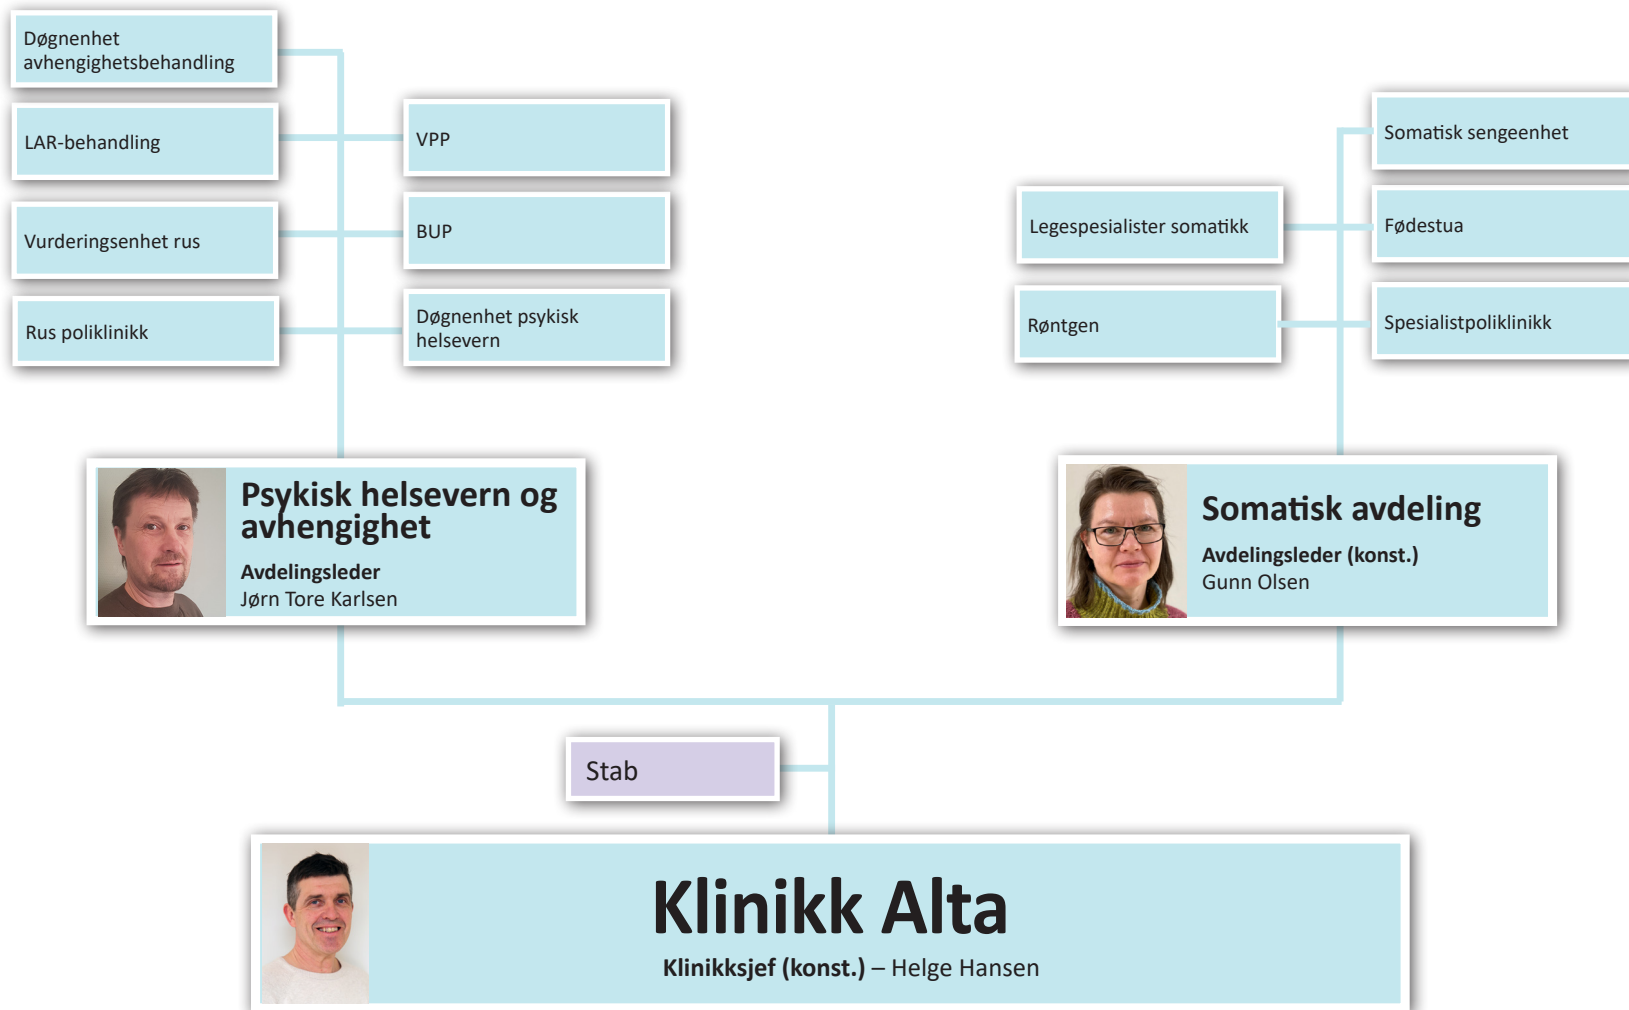

Pasienter

Kommunikasjonsrådgiver/webredaktør
Malene Nicolaysen

Kommunikasjon og samfunnskontakt

Kommunikasjonssjef – Eirik Palm