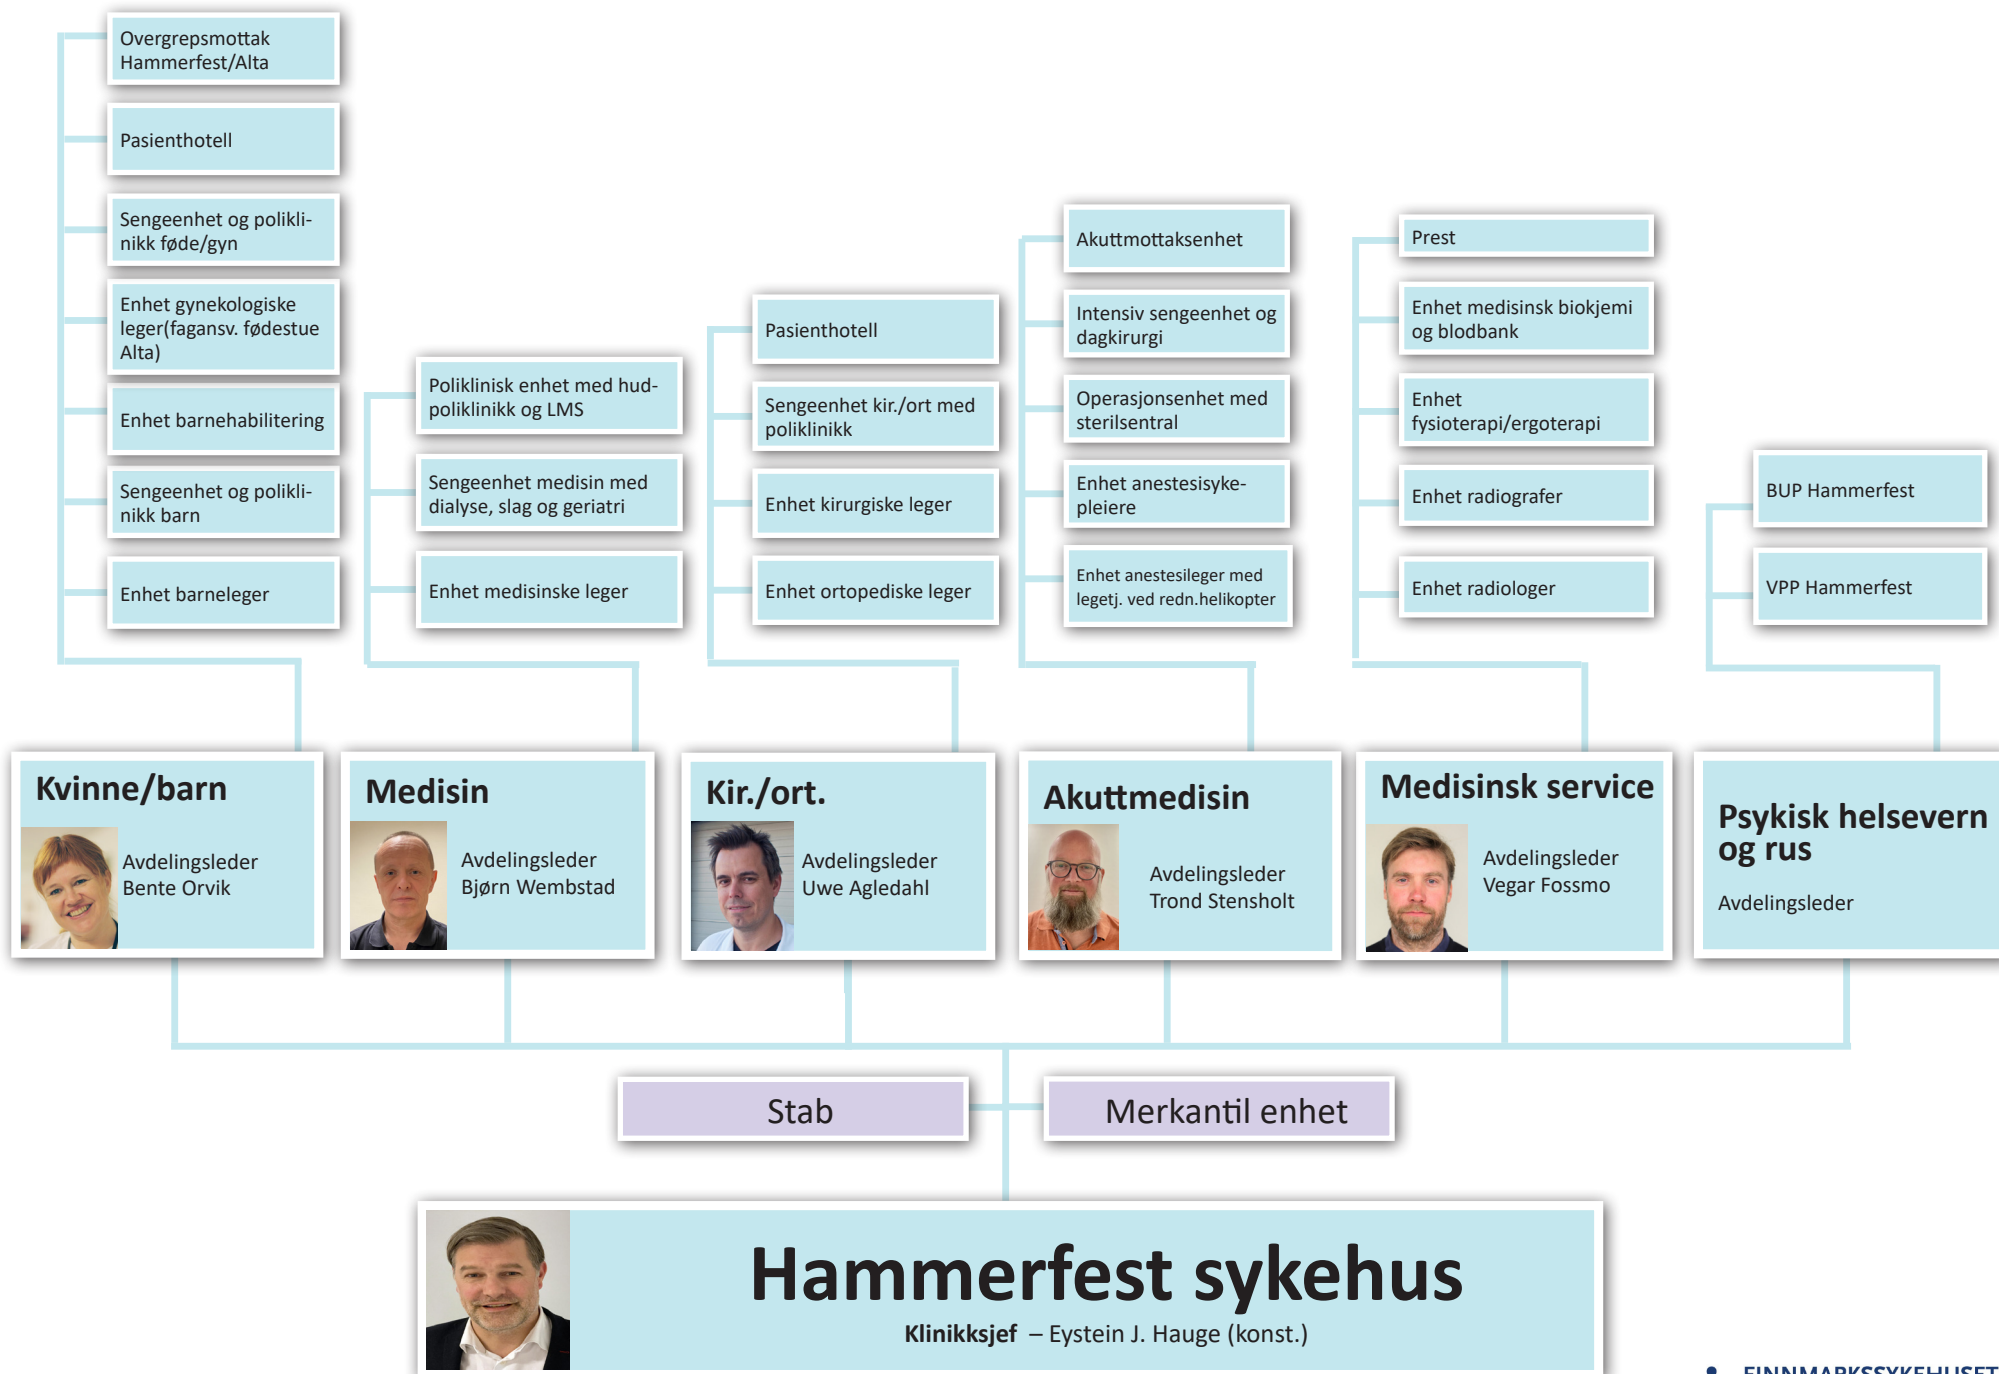

Pasienter

Kommunikasjonsrådgiver/webredaktør
Malene Nicolaysen

Kommunikasjon og samfunnskontakt

Kommunikasjonssjef – Eirik Palm