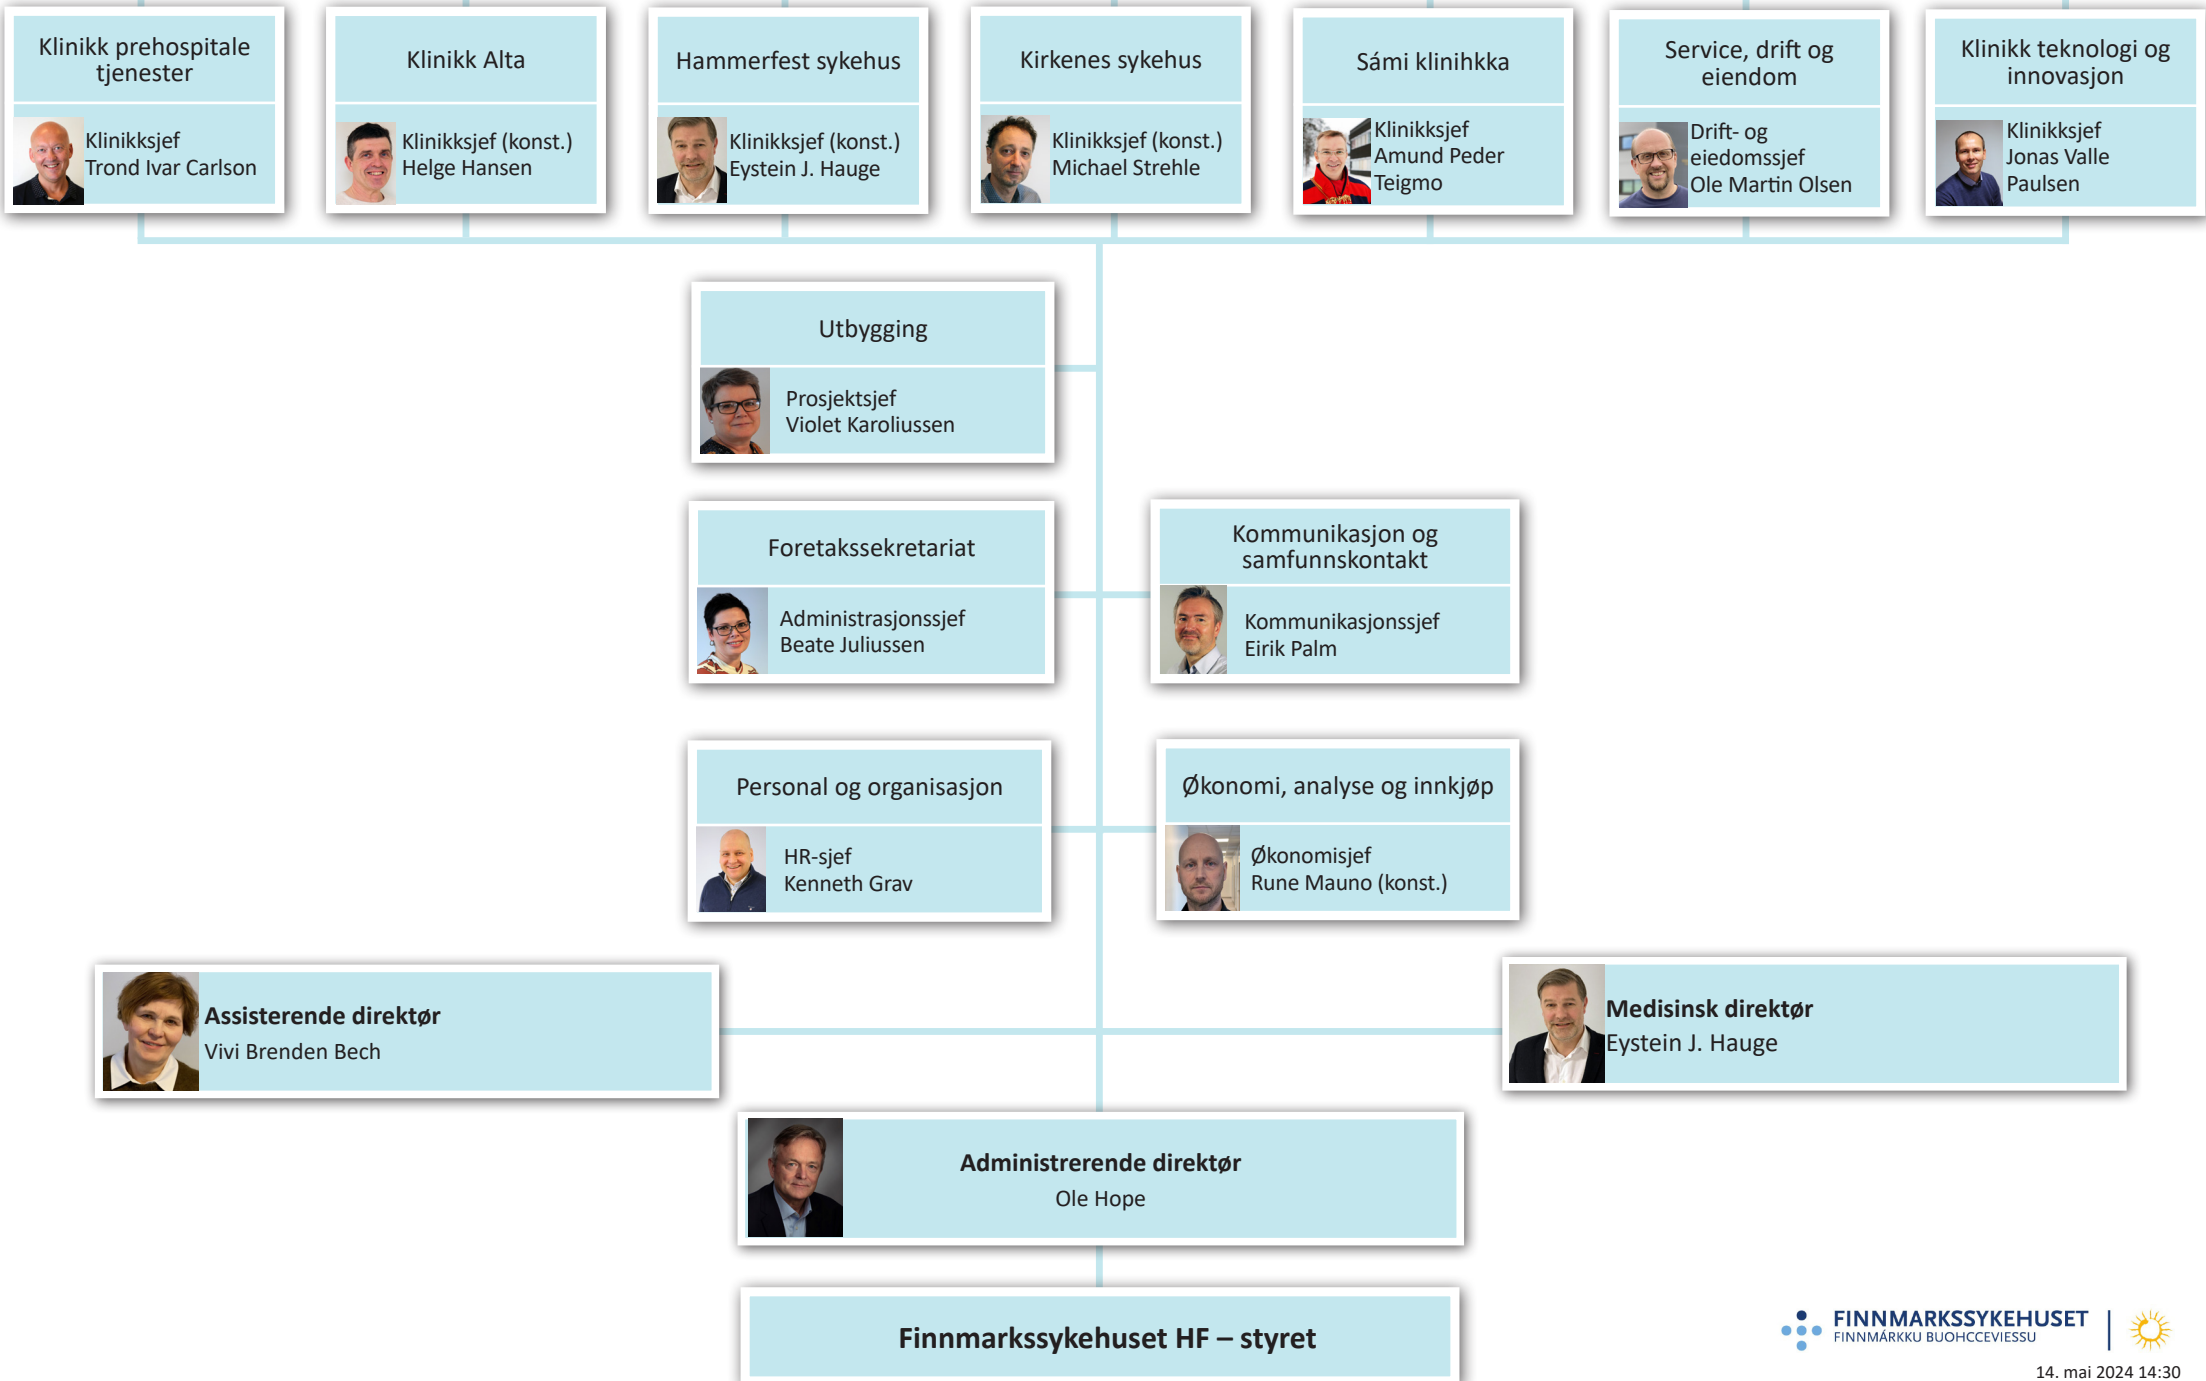

Pasienter

Kommunikasjonsrådgiver/webredaktør
Malene Nicolaysen

Kommunikasjon og samfunnskontakt

Kommunikasjonssjef – Eirik Palm